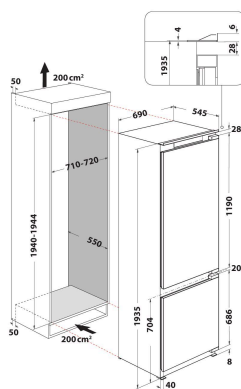

## BELANGRIJKSTE KENMERKEN

Productgroep	Koel/vriescombinatie
Type installatie	Inbouw
Type besturing	Elektronisch
Uitvoering	Inbouw
Belangrijkste kleur van het product	Wit
Aansluitwaarde (W)	140
Stroom	16
Spanning	220-240
Frequentie	50
Aantal compressoren	1
Lengte elektriciteitsnoer	245
Type stekker	Schuko
Netto-inhoud	395
Aantal sterren	4
Hoogte van het product	1935
Breedte van het product	690
Diepte van het product	545
Maximaal instelbare hoogte	0
Nettogewicht	74