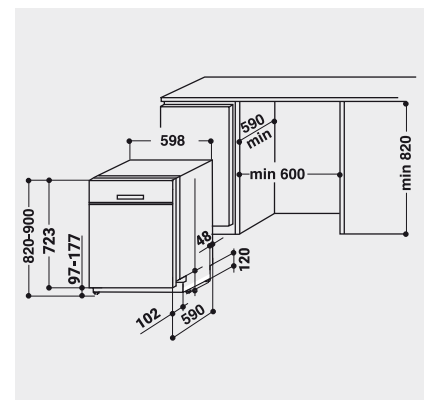

TECHNISCHE DATEN

- Warmwasseranschluss bis 60 °C möglich
- Anschlusskabelänge 130 cm
- Gerätehöhe verstellbar von 820 – 900 mm
- Gerätemaße (HxTxB): 820x590x598 mm

WPRO-ZUBEHÖR (OPTIONAL)

- CALBLOCK+ Antikalk-Filter CAL300, EAN 8015250608076
- 3 in 1 Entkalker für Waschmaschinen und Geschirrspüler, 6er Pack DES618, EAN 8015250590647
- Wasserstopventil ACQ002, EAN 8015250500721
- POWERPRO Entfetter für den Geschirrspüler DDG114, EAN 8015250595857
- Entkalker für Waschmaschinen und Geschirrspüler DES508, EAN 8015250590654