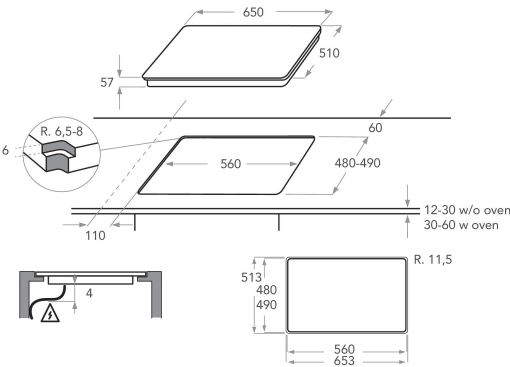

KHIMF 66500

12NC: 859991548750

EAN-koodi: 8003437232374

KitchenAid®

TUOTTEEN AVAINTIEDOT

Tuoteryhmä	Keittotaso
Rakenteen tyyppi	Kalusteisiin sijoitettava
Ohjauksen tyyppi	Elektroninen
Ohjaus- ja signaalilaitteiden tyyppi	-
Kaasupolttimien lukumäärä	0
Sähköisten keittoalueiden lukumäärä	4
Sähkölevyjien lukumäärä	0
Keraamisten keittoalueiden lukumäärä	0
Halogeenikeittoalueiden lukumäärä	0
Induktiokeittoalueiden lukumäärä	6
Lämpimänäpitoalueiden lukumäärä	0
Ohjauspaneelin sijainti	Front
Pintamateriaali	Ceramic Glass
Tuotteen pääväri	Musta
Liitännän arvo	7400
Kaasuliitännän arvo	0
Virta	32,2
Jännite	230
Taajuus	50/60
Virtajohdon pituus	150
Pistokkeen tyyppi	Ei
Kaasuliitäntä	N/A
Tuotteen leveys	650
Tuotteen korkeus	57
Tuotteen syvyys	510
Asennustilan minimikorkeus	30
Asennustilan minimileveys	560
Asennustilan syvyys	480
Nettopaino	13.4
Automaattiset ohjelmat	On