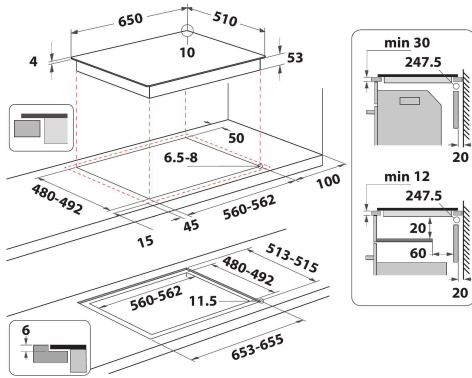

KHIAF 86500

12NC: 859991548560

EAN-koodi: 8003437834752

KitchenAid

TUOTTEEN AVAINTIEDOT

Tuoteryhmä	Keittotaso
Rakenteen tyyppi	Kalusteisiin sijoitettava
Ohjauksen tyyppi	Elektroninen
Ohjaus- ja signaalilaitteiden tyyppi	-
Kaasupolttimien lukumäärä	0
Sähköisten keittoalueiden lukumäärä	4
Sähkölevyjien lukumäärä	0
Keraamisten keittoalueiden lukumäärä	0
Halogeenikeittoalueiden lukumäärä	0
Induktiokeittoalueiden lukumäärä	8
Lämpimänäpitoalueiden lukumäärä	0
Ohjauspaneelin sijainti	Front
Pintamateriaali	Lasi
Tuotteen pääväri	Musta
Liitännän arvo	7400
Kaasuliitännän arvo	0
Kaasun tyyppi	N/A
Virta	32,2
Jännite	230
Taajuus	50/60
Virtajohdon pituus	150
Pistokkeen tyyppi	Ei
Kaasuliitäntä	N/A
Tuotteen leveys	650
Tuotteen korkeus	57
Tuotteen syvyys	510
Asennustilan minimikorkeus	30
Asennustilan minimileveys	560
Asennustilan syvyys	480
Nettopaino	13.8
Automaattiset ohjelmat	On