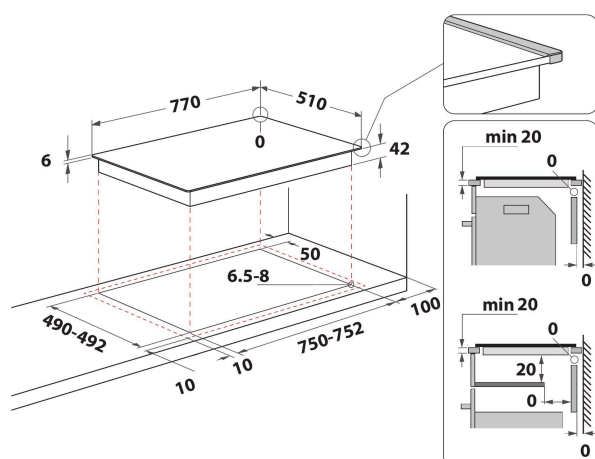

- Restwarmte-indicatoren
- Kinderslot
- Aan-uitschakelaar
- 77 cm kookplaat
- Programmeerbare timer
- Zwart Glazen kookplaat
- 4 Bereidingszones met stralingswarmte
- 4 Bereidingszones: 1 Radiant 1200 W, 1 Radiant 700/2100 W, 1 Radiant 1200 W, en 1 Radiant 1700 W
- Afmetingen HxBxD: 46x770x510 mm
- Nismaat hxbxd: 42x750x490 mm
- Beoordeling elektrische aansluiting: 4700 W
- Spanning: 220-240/380-415 V
- Voorste zone links: 145 mm \varnothing , 1200 W
- Rear left zone: 120/210 mm \varnothing , 700/2100 W
- Rechterachterste zone: 145 mm \varnothing , 1200 W
- Voorste zone rechts: 180 mm \varnothing , 1700 W