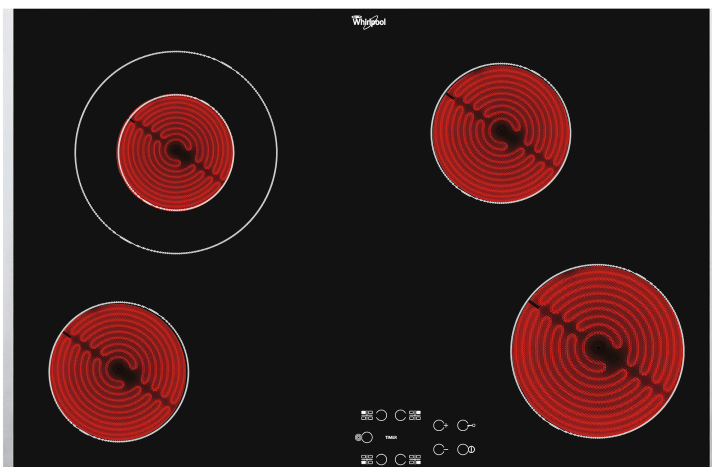

AKT 8330/LX

12NC: 859990964260

EAN-code: 8003437829512

Whirlpool

SENSING THE DIFFERENCE

Whirlpool kookplaat - AKT 8330/LX

Kenmerken van deze Whirlpool kookplaat: elektrische voeding.

Touch Control

Koken met één druk op de knop. Dankzij Touch Control heb je de precieze bediening van jouw kookplaten binnen handbereik. De sensorvermogensregeling doet het zonder de 10 fasen op de meeste wijzerplaten. Dat maakt een eenvoudigere reiniging en verzorging van jouw kookplaat mogelijk.

- Restwarmte-indicatoren
- Kinderslot
- Aan-uitschakelaar
- 77 cm kookplaat
- Programmeerbare timer
- Zwart Glazen kookplaat
- 4 Bereidingszones met stralingswarmte
- 4 Bereidingszones: 1 Radiant 1200 W, 1 Radiant 700/2100 W, 1 Radiant 1200 W, en 1 Radiant 1700 W
- Afmetingen HxBxD: 46x770x510 mm
- Nismaat hxbxd: 42x750x490 mm
- Beoordeling elektrische aansluiting: 4700 W
- Spanning: 220-240/380-415 V
- Voorste zone links: 145 mm \varnothing , 1200 W
- Rear left zone: 120/210 mm \varnothing , 700/2100 W
- Rechterachterste zone: 145 mm \varnothing , 1200 W
- Voorste zone rechts: 180 mm \varnothing , 1700 W