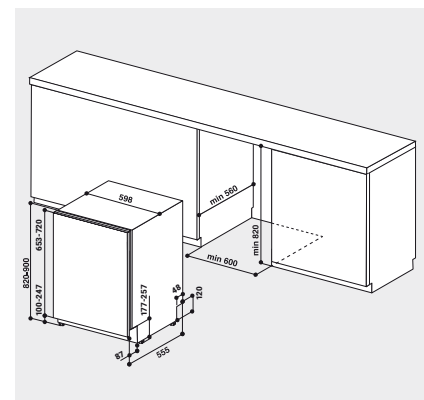

TECHNISCHE DATEN

- Warmwasseranschluss bis 60 °C möglich
- Anschlusskabelänge 130 cm
- Gerätehöhe verstellbar von 820 – 900 mm
- Gerätemaße (HxTxB): 820x555x598 mm

WPRO-ZUBEHÖR (OPTIONAL)

- CALBLOCK+ Antikalk-Filter CAL300, EAN 8015250608076
- 3 in 1 Entkalker für Waschmaschinen und Geschirrspüler, 6er Pack DES618, EAN 8015250590647
- Wasserstopventil ACQ002, EAN 8015250500721
- POWERPRO Entfetter für den Geschirrspüler DDG114, EAN 8015250595857
- Entkalker für Waschmaschinen und Geschirrspüler DES508, EAN 8015250590654