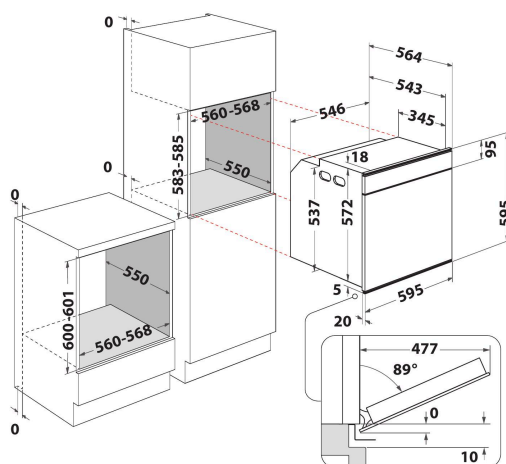

- 6TH SENSE automatiske programmer
- Opptil 40 ulike assisterende matlagingsprogrammer
- Pyrolytisk rengjøringsystem
- Energiklasse A+
- Ovnsvolum: 73 liter
- Cook4: bak og lag mat på opptil 4 nivåer samtidig
- Ready2Cook, mulig å starte tilberedningen uten å forvarme ovnen (automatisk program)
- Tinefunksjon
- SteamSense - tilberedning med kombidamp (varmluft/damp)
- Varmluftsfunksjon
- Turbovifte
- Grill
- Ovnsvegger med emalje som er lette å rengjøre
- Turbo grill funksjon
- Maxi tilberedning