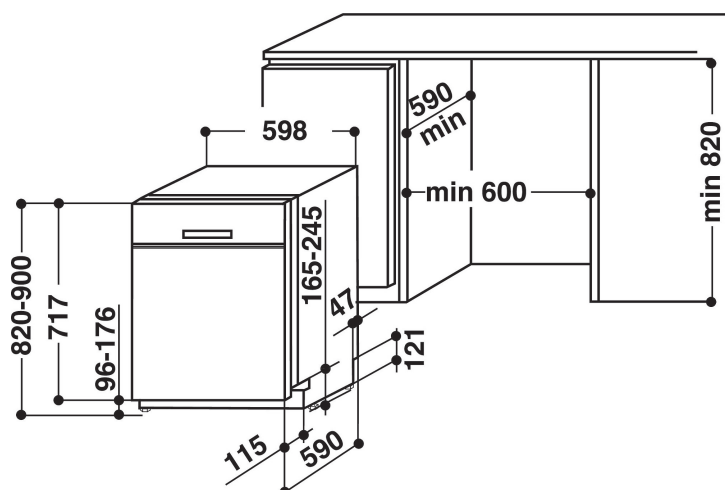

WRUO 3T333 DF

12NC: 859991562420

EAN-kode: 8003437235573

Whirlpool

SENSING THE DIFFERENCE

- Installasjonstype: Innebygd under
- Energiklasse A+++
- 14 kuverter
- 6TH SENSE-sensorteknologi
- Lydnivå 43 dB(A)
- Vannforbruk 9.5 l per vask (2660 l Årlig vannforbruk)
- PowerDry-teknologi som gir klassens beste tørkeresultat
- PowerCleanPRO-funksjon, intensiv vask med jetstråler
- PowerCleanPRO-funksjon, jetstråler tar den mest gjenstridige skitten
- 1-times program med perfekt vaske- og tørkeresultat
- En tredje vaskekurv for bestikk (toppkurv)
- Selvrensende filter
- Utsatt start 1-24 timer
- Ekstra støysvakt program
- FlexiSpace
- Høydejusterbar overkurv

Whirlpool oppvaskmaskin: farge hvit, 60 cm - WRUO 3T333 DF

Denne oppvaskmaskinen fra Whirlpool har følgende funksjoner: hvit farge Enestående energiklassifisering, A+++, for redusert strømforbruk. Justerbare føtter, som gir perfekt stabilitet på ujevne gulv og overflater. Praktisk digital nedtellingsfunksjon, for å informere deg om når vaskeprogrammet er fullført. Innovativ teknologi sikrer en svært stillegående maskin.

Power Dry

Dampfri vask. Det innovative Power Dry 3D Airflow-systemet tømmer dampen ut av oppvaskmaskinen. Oppvasken -inkludert dekketøy av plast- blir tørr, og klar til å settes på middagsbordet.

Enkeltkurv-alternativet

Enestående vanneffektivitet. Enkeltkurv-alternativet lar deg vaske en liten mengde kopper, uten å måtte fylle oppvaskmaskinen. Nyt perfekt resultat og lavt vannforbruk.

Forsinket start

Skreddersydd for deg. Forsinket-start-funksjonen lar deg stille inn oppvaskmaskin å begynne syklusen når det er mest praktisk for deg, slik at du sparer både tid og energi.

14 kuverter

All den plassen du trenger. Denne oppvaskmaskinen fra Whirlpool garanterer 14 allsidige kuverter, så du får all den plassen du trenger, til enhver tid.

6TH SENSE Technology

6TH SENSE teknologi: Intelligente sensorer identifiserer skittenhetsgraden på oppvasken og tilpasser automatisk oppvaskesyklusen for å optimalisere ressursforbruket.

A+++ energieffektivitet

Enestående energieffektivitet. Oppvaskmaskinens A+++ energiklasse sikrer ideelle resultater, kombinert med det laveste strømforbruket på markedet.

EcoFriendly

Ekstraordinære innsparinger. 6th SENSE miljøvennlig teknologi har intelligente sensorer som kontinuerlig overvåker vaskesyklusen oppdager nivået av tilsmussing, og som justerer ressursene tilsvarende. Gled deg over glimrende rengjøringsresultater, og spar inntil 50 % energi, vann og tid. (* Sammenligning mellom minimums og maksimumsforbruk med 6th Sense-programmerne.)