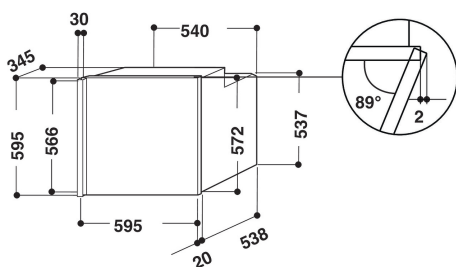

AKZM 693/MR/L

12NC: 852569329000

Codul GTIN (EAN): 8003437819070

Whirlpool

SENSING THE DIFFERENCE

- Tehnologia 6TH Sense
- Sistem de curățare pirolitică
- Clasă energetică A
- Cavitare 73 litri
- Funcția Decongelare
- Preparare cu ventilator cu funcția aer forțat
- Grill
- Interior emailat ușor de curățat
- Funcție Turbo Grill
- Coacere Maxi
- Funcție Produse de patiserie
- Rețete preferate
- Funcții speciale
- Preîncălzire rapidă
- Grill înclinabil pentru curățare ușoară
- Preparare convențională
- Comandă ecran tactil

Cuptor incorporabil electric Whirlpool: autocuratare - AKZM 693/MR/L

Specificatii cuptor incorporabil Whirlpool: tehnologia de autocuratare te ajuta sa ai un cuptor gata curat in scurt timp si cu efort minim de curatare. Avanzatul gatirii electrice te ajuta sa economisesti timp si energie. Lampa de halogen pentru performante de top. Tehnologia AI 6-lea Simt te ajuta sa ai retete presetate pentru rezultate perfecte.

Tehnologia AI 6-lea Simt

30 de retete presetate. Ajusteaza automat temperatura si timpul de gatire al alimentelor, cuptorul oprindu-se exact in momentul in care produsul este complet procesat. Astfel utilizatorul are mai mult timp iar rezultatul final este unul deosebit situat la nivelul asteptarilor consumatorilor.

Multifunctional 8

Metode de gatit multiple. Datorita caracteristicilor Multifunction 8 ai optiuni de gatire flexibile, astfel incat vei avea un preparat perfect indiferent de reteta.

Control electronic

Control electronic al temperaturii.

Tehnologie piroliza

Procesul pirolizei actioneaza carbonizand toate depunerile din cuptor, pentru ca la final consumatorul sa inlature foarte usor cu o laveta umeda cenusa arsa. Astfel cuptorul ramane de fiecare data perfect curat ca la prima utilizare.

Cavitare XXL

Bucura-te de spatiu mai mare. Cu noile capacitati de la Whirlpool XXL ai spatiu mai pana la 75 litri.

Clasa de energie

Clasa de energie remarcabila. Indiferent de clasa energetica A/A+ te bucuri de rezultate excelente si consum mai mic.

Clasa energetica A

O mai buna eficienta energetica. Cu clasa A de energie, acest aparat Whirlpool iti va permite sa te bucuri atat de performanta ideala cat si de un consum excelent de energie.