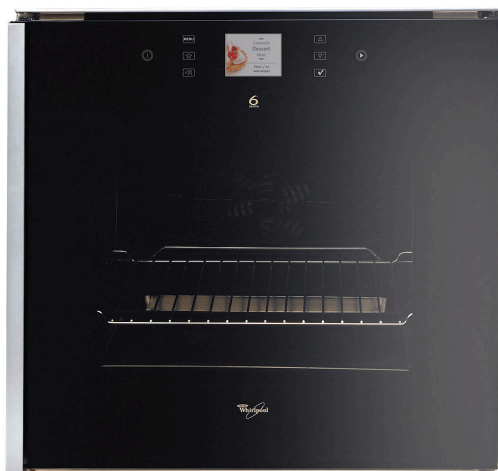

AKZM 693/MR/L

12NC: 852569329000

Codul GTIN (EAN): 8003437819070

Whirlpool

SENSING THE DIFFERENCE

- Tehnologia 6TH Sense
- Sistem de curățare pirolitică
- Clasă energetică A
- Cavitare 73 litri
- Funcția Decongelare
- Preparare cu ventilator cu funcția aer forțat
- Grill
- Interior emailat ușor de curățat
- Funcție Turbo Grill
- Coacere Maxi
- Funcție Produse de patiserie
- Rețete preferate
- Funcții speciale
- Preîncălzire rapidă
- Grill înclinabil pentru curățare ușoară
- Preparare convențională
- Comandă ecran tactil

Cuptor incorporabil electric Whirlpool: autocuratare - AKZM 693/MR/L

Specificatii cuptor incorporabil Whirlpool: tehnologia de autocuratare te ajuta sa ai un cuptor gata curat in scurt timp si cu efort minim de curatare. Avanzatul gatirii electrice te ajuta sa economisesti timp si energie. Lampa de halogen pentru performante de top. Tehnologia AI 6-lea Simt te ajuta sa ai retete presetate pentru rezultate perfecte.

Tehnologia AI 6-lea Simt

30 de retete presetate. Ajusteaza automat temperatura si timpul de gatire al alimentelor, cuptorul oprindu-se exact in momentul in care produsul este complet procesat. Astfel utilizatorul are mai mult timp iar rezultatul final este unul deosebit situat la nivelul asteptarilor consumatorilor.

Cavitare XXL

Bucura-te de spatiu mai mare. Cu noile capacitati de la Whirlpool XXL ai spatiu mai pana la 75 litri.

Clasa de energie

Clasa de energie remarcabila. Indiferent de clasa energetica A/A+ te bucuri de rezultate excelente si consum mai mic.