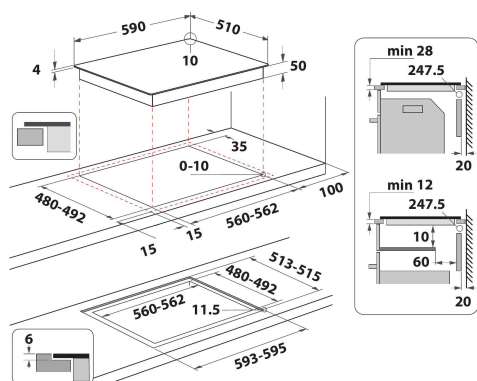

IB 65B60 NE

12NC: F158311

Kod EAN: 8050147583111

 INDESIT

DANE OGÓLNE

Grupa produktowa	Płyta grzejna
Typ budowy	Do zabudowy
Sterowanie	Elektroniczne
Elementy obsługi i sygnalizacji	-
Liczba palników gazowych	0
Liczba elektrycznych pól grzewczych	4
Liczba żeliwnych elektrycznych pól grzewczych	0
Liczba promieniowych pól grzewczych	0
Liczba halogenowych pól grzewczych	0
Liczba indukcyjnych pól grzewczych	4
Liczba elektrycznych pól podtrzymywania ciepła	0
Lokalizacja panelu sterowania	Front
Materiał wykonania powierzchni	Ceramic Glass
Dominujący kolor produktu	Czarny
Moc przyłączeniowa	7200
Podłączenie gazu	0
Rodzaj gazu	Nie dotyczy
Natężenie	31,3
Napięcie	220-240
Częstotliwość	50/60
Długość przewodu zasilającego	120
Rodzaj wtyczki	Brak
Rodzaj podłączenia gazu	Nie dotyczy
Szerokość urządzenia	590
Wysokość urządzenia	54
Głębokość urządzenia	510
Minimalna wysokość niszy	28
Minimalna szerokość niszy	560
Głębokość niszy	480
Waga netto	9.2
Programy automatyczne	Tak

DANE TECHNCZNE

Wskaźnik włączenia urządzenia	Tak
Sygnalizator działania płyty	4
Typ regulacji	Induction
Rodzaj pokrywy	Brak
Wskaźnik ciepła resztkowego	Oddzielny dla każdego pola grzewczego
Wyłącznik główny	Tak
Zabezpieczenie	-
Timer	Tak