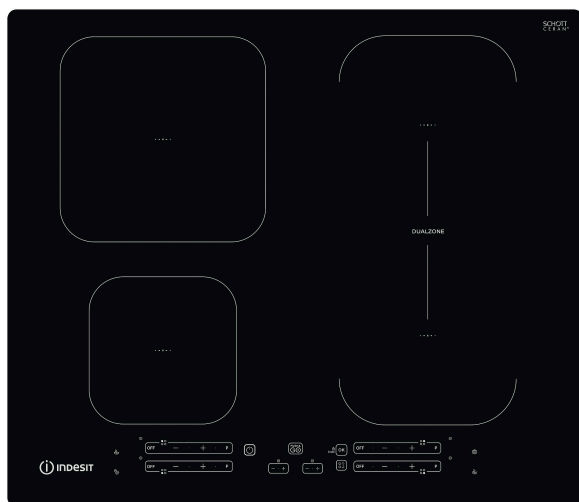

IB 65B60 NE

12NC: F158311

Kod EAN: 8050147583111

 INDESIT

DANE OGÓLNE

Grupa produktowa	Płyta grzejna
Typ budowy	Do zabudowy
Sterowanie	Elektroniczne
Elementy obsługi i sygnalizacji	-
Liczba palników gazowych	0
Liczba elektrycznych pól grzewczych	4
Liczba żeliwnych elektrycznych pól grzewczych	0
Liczba promieniowych pól grzewczych	0
Liczba halogenowych pól grzewczych	0
Liczba indukcyjnych pól grzewczych	4
Liczba elektrycznych pól podtrzymywania ciepła	0
Lokalizacja panelu sterowania	Front
Materiał wykonania powierzchni	Ceramic Glass
Dominujący kolor produktu	Czarny
Moc przyłączeniowa	7200
Podłączenie gazu	0
Rodzaj gazu	Nie dotyczy
Natężenie	31,3
Napięcie	220-240
Częstotliwość	50/60
Długość przewodu zasilającego	120
Rodzaj wtyczki	Brak
Rodzaj podłączenia gazu	Nie dotyczy
Szerokość urządzenia	590
Wysokość urządzenia	54
Głębokość urządzenia	510
Minimalna wysokość niszy	28
Minimalna szerokość niszy	560
Głębokość niszy	480
Waga netto	9.2
Programy automatyczne	Tak

DANE TECHNCZNE

Wskaźnik włączenia urządzenia	Tak
Sygnalizator działania płyty	4
Typ regulacji	Induction
Rodzaj pokrywy	Brak
Wskaźnik ciepła resztkowego	Oddzielny dla każdego pola grzewczego
Wyłącznik główny	Tak
Zabezpieczenie	-
Timer	Tak