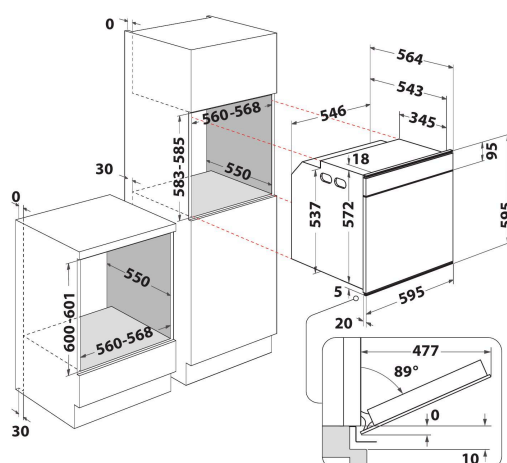

- 6TH SENSE
- Tot 40 6th Sense Cooking-combinaties
- StarClean reiniging
- Energieklasse A+
- Inhoud ovenruimte 73 liter
- Cook4
- Optie „Niet voorverwarmen“ (Ready2Cook)
- Koude luchtcirculatie (ontdooien)
- SteamSense
- Hete Lucht
- Turbo Hete Lucht
- Grill
- Eenvoudig te reinigen emailen binnenkant
- Turbo Grill
- Maxi Cooking functie voor het bereiden van grote stukken vlees
- Gebak-functie