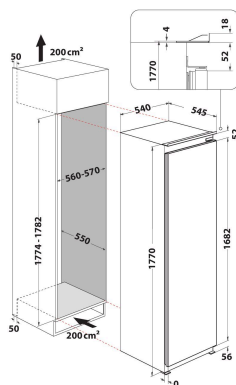

## DANE OGÓLNE

Grupa produktowa	Zamrażarka
Nazwa serii	AFB 18401
Kod EAN	8003437046605
Typ budowy	Do zabudowy
Sposób instalacji	W pełni do zabudowy
Sterowanie	Elektroniczne
Dominujący kolor produktu	Biały
Moc przyłączeniowa	130
Natężenie	16
Napięcie	220-240
Częstotliwość	50
Długość przewodu zasilającego	245
Rodzaj wtyczki	Schuko
Całkowita pojemność wyrobu (UE 2017/1369)	209
Wysokość urządzenia	1771
Szerokość urządzenia	540
Głębokość urządzenia	545
Maksymalna wysokość regulowanych nóżek	0
Waga netto	57
Waga brutto	59
Zawiasy	Prawostronnie z możliwością zamiany stron

## DANE TECHNICZNE

Sposób rozmrażania	No Frost
Funkcja szybkiego zamrażania (UE 2017/1369)	Tak
Sekcja zamrażarki z systemem oprowadzania skroplin	Tak
Liczba szuflad/koszy	8
Zamek w drzwiach	Brak
Wyświetlacz temperatury w zamrażarce	Nie dotyczy
Oświetlenie wewnętrzne	Tak