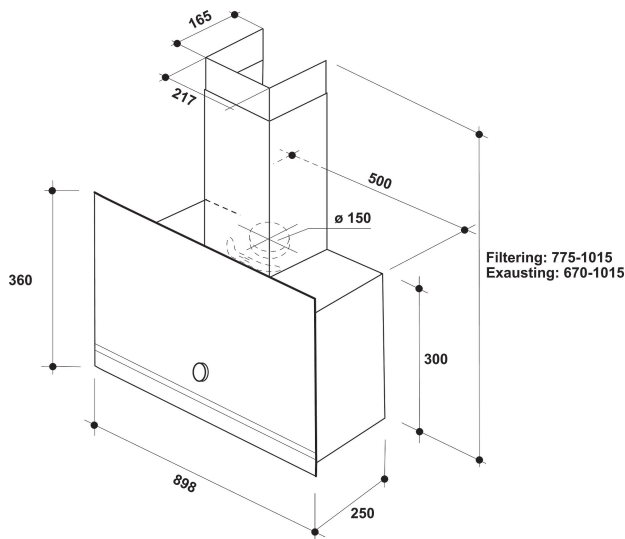

# WHVA 92F LM K

12NC: 859991639330

EAN-code: 8003437627538

Whirlpool

SENSING THE DIFFERENCE

- 6TH SENSE Absolute
- Geluidsniveau afvoer: 65 dBA
- Afvoercapaciteit min. - max.: 265, 485 m3/h
- Maximale extractiesnelheid: 485 (m3/u)
- Energieklasse A
- Extractie-/recirculatiesnelheid %Z\_REQ\_MAX\_OUT\_EXTRACTION% / 490 m3/u
- 3 snelheden
- 1 Ledstrook, 3 W lamp
- 1 motor: 230 W
- Randafzuiging
- Mechanisch Monoknop
- 3 Roestvrijstaal wasbaar filters
- Efficiëntieklasse vetfilter: E
- Efficiëntieklasse verlichting: B
- Efficiëntieklasse vloeistofdynamiek: B
- Werkingsmodus: Luchtafvoer, recirculatie