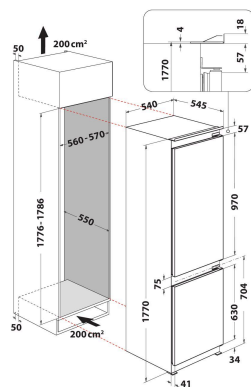

ART 6711 SF2

12NC: 859991605490

EAN koda: 8003437045912

Whirlpool

SENSING THE DIFFERENCE

ZÁKLADNÉ INFORMÁCIE

Skupina izdelkov	Hladilnik z zamrzovalnikom
Tip namestitve	Vgrajeni
Način upravljanja	Elektronsko
Tip konstrukcije	Vgrajeni
Osnovna barva izdelka	White
Priključna moč	140
Tok	16
Napetost	220-240
Frekvenca	50
Število kompresorjev	1
Dolžina priključnega kabla	245
Tip vtiča	Schuko
Skupna neto prostornina	273
Število zvezdic	4
Višina izdelka	1770
Širina izdelka	540
Globina izdelka	545
Maksimalna prilagodljivost nog	0
Neto masa	50.6

TECHNICKÉ INFORMÁCIE

Postopek odtaljevanja hladilnega prostora	Avtomatsko
Postopek odtaljevanja zamrzovalnega prostora	Ročno
Stikalo za hitro ohlajevanje	Da
Funkcija hitrega zamrzovanja	Ne
Indikator odprtih vrat zamrzovalnika	Ne
Nastavljiva temperatura	Da
Nastavljiva temperatura zamrzovalnika	Ne
Notranji ventilator v hladilnem prostoru	Da
Število zamrzovalnih predalov	3
Ledomat	Ne obstaja
Število polic v hladilnem prostoru	5
Material polic	Glass With Profile
Termometer hladilnega prostora	Brez
Termometer zamrzovalnega prostora	Brez
Število temperaturnih območij	2