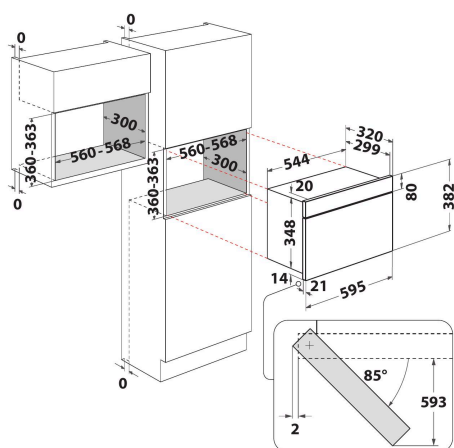

W67 MN840 NB

12NC: 859991565560

Codul GTIN (EAN): 8003437396274

Whirlpool

SENSING THE DIFFERENCE

- Funcția Crisp
- Cavitare 22 litri
- Jet Start: reîncălzirea rapidă a alimentelor
- Jet Defrost: reîncălzire rapidă
- Microunde W 750
- Placă rotativă 25 cm
- Diametru maxim farfurie: 280 mm
- Ventilare frontală
- Deschidere laterală
- Farfurie Crisp și mâner
- Funcția Crisp cu farfurie Crisp
- 3 metode de preparare: Microunde, grill, Crisp
- Valoare nominală conectare: 2000 W
- Gril cu cuarț
- Putere Grill 700 W
- Afişaj numai cu cifre cu LED-uri și litere verzi (G2)
- Sistem de siguranță împotriva accesului copiilor