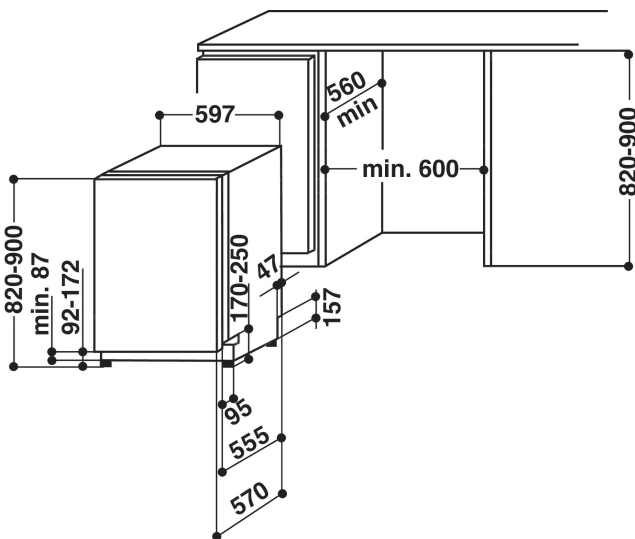

- Tip de instalare: integrat
- Clasă energetică A++
- Setări loc 13
- Tehnologia 6TH Sense
- Nivel de zgomot: 48 dB (A)
- 10 litri pe ciclu (2800 litri pe an)
- Filtru autocurățare
- Pornire cu întârziere 1-24 h
- FlexiSpace
- Raftul superior reglabil
- Încărcare pe jumătate
- Coșul pentru tacâmuri
- Tabletă
- Program Preparare la aburi
- Prespălare
- Racordare la rețeaua de alimentare cu apă fierbinte
- Eco 50° C