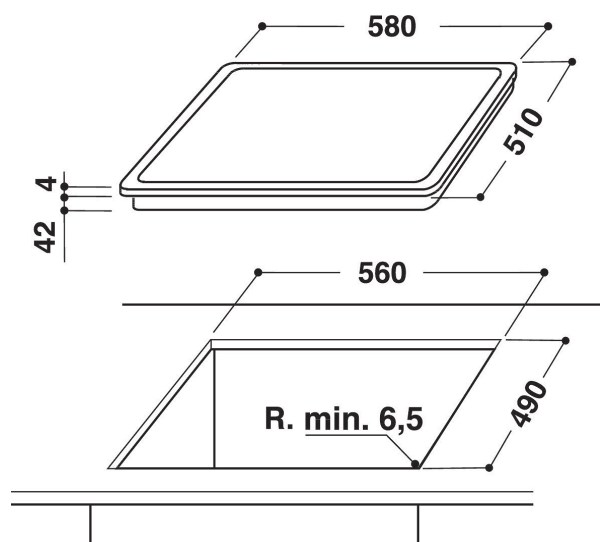

Få total kontroll över din matlagning. Upplev smidig matlagning med en kontrollpanel som är praktiskt placerad på hällens framkant och som har ett mycket intuitivt gränssnitt.

- Restvärmeindikering
- Barnlås
- På/Av-omkopplare
- 60 cm bred
- Timerfunktion
- Touchkontroll
- Svart glasspishäll
- 4 kokzoner (strålningszoner)
- 4 Indikator för påslagen platta
- Indikator för påslagen ström
- Anslutningskabel medföljer
- 4 Kokzoner: 1 Radiant 1700 W, 1 Radiant 2100 W, 1 Radiant 1200 W, och 1 Radiant 1200 W
- Sidor med rak kant (utan ram)
- Produktmått (HxBxD): 46x580x510 mm
- Inbyggnadsmått, max. (HxBxD): 42x560x490 mm
- Anslutningseffekt: 6200 W