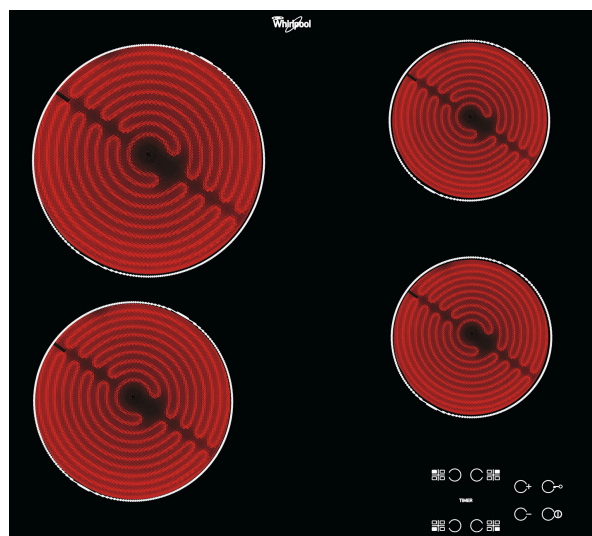

AKT 8090/NE

12NC: 859408001000

EAN-kod: 8003437829543

Whirlpool

SENSING THE DIFFERENCE

Whirlpool häll - AKT 8090/NE

Denna spishäll från Whirlpool är utrustad med: elektrisk energiförsörjning.

Frontplacerad kontrollpanel

Få total kontroll över din matlagning. Upplev smidig matlagning med en kontrollpanel som är praktiskt placerad på hällens framkant och som har ett mycket intuitivt gränssnitt.

- Restvärmeindikering
- Barnlås
- På/Av-omkopplare
- 60 cm bred
- Timerfunktion
- Touchkontroll
- Svart glasspishäll
- 4 kokzoner (strålningszoner)
- 4 Indikator för påslagen platta
- Indikator för påslagen ström
- Anslutningskabel medföljer
- 4 Kokzoner: 1 Radiant 1700 W, 1 Radiant 2100 W, 1 Radiant 1200 W, och 1 Radiant 1200 W
- Sidor med rak kant (utan ram)
- Produktmått (HxBxD): 46x580x510 mm
- Inbyggnadsmått, max. (HxBxD): 42x560x490 mm
- Anslutningseffekt: 6200 W

AKT 8090/NE

12NC: 859408001000

EAN-kod: 8003437829543

Whirlpool

SENSING THE DIFFERENCE

PRODUKTEGENSKAPER

Produktgrupp	Häll
Konstruktion	Inbyggd
Typ av reglage	Elektronisk
Typ av kontrollinställning och signalenheter	-
Antal gasbrännare	0
Antal tillagningszoner	4
Antal gjutjärnsplattor	0
Antal highlight/strålningszoner	4
Antal halogenzoner	0
Antal induktionszoner	0
Antal varmhållningszoner	0
Placering av reglagen	Frontmatad
Material produkt	Glas
Färg	Svart
Anslutningseffekt	6200
Gasanslutningseffekt	0
Ström	27,8
Spänning	220-240
Frekvens	50/60
Nätkabelns längd	0
Elkontakt	Saknas
Gasanslutning	N/A
Bredd	580
Höjd	46
Djup	510
Min inbyggnadshöjd i nisch	42
Min inbyggnadsbredd i nisch	560
Inbyggnadsdjup i nisch	490
Nettovikt	8
Automatiska program	Saknas