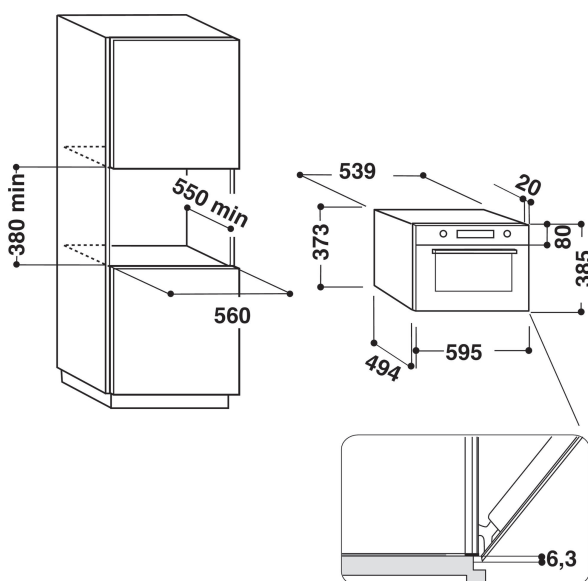

AMW 715/IX

12NC: 858771501900

EAN kód: 8003437389979

Whirlpool

SENSING THE DIFFERENCE

ALAPTULAJDONSÁGOK

Termékcsoport	Mikrohullám
Kereskedelmi elnevezés	AMW 715/IX
Termék színe	Nemesacél
Mikrohullámú sütő típusa	Csak mikrohullám
Konstruktív kivitel	Beépíthető
Vezérlés módja	Elektronikus
Vezérlő és jelző eszköz típusa	LCD
Hozzáadott sütési mód: grill	Nem
Crisp/ropogós	Nem
Gőz	Igen
Hozzáadott sütési mód: légkeverés	Nem
Óra	Igen
Automatikus programok	Igen
Termékmagasság	385
Termék szélessége	595
Termékmélység	468
Minimális beépítési magasság	380
Minimális beépítési szélesség	556
Beépítési mélység	550
Nettó tömeg (kg)	25.80
Sütőtér térfogata (l)	31
Forgótányér	Igen
Forgótányér átmérője (mm)	325
Beépített tisztítórendszer	Nem

MŰSZAKI ADATOK

Áramfelvétel (A)	10
Feszültség (V)	230
Frekvencia (Hz)	50
Length of Electrical Supply Cord (cm)	135
Csatlakozódugó típusa	Nem
Időzítő	Percszámláló
Grill teljesítmény (W)	0
Grill típusa	Nincs adat
Sütőtér anyaga	Nemesacél
Belső világítás	Igen
Hozzáadott sütési mód: grill	Nem
Belső világítás helye	Jobboldal

MŰSZAKI TELJESÍTMÉNY

6. Érzék technológia	Nem
Teljesítményfokokozatok száma	7
Maximális mikrohullámú teljesítmény (W)	1000
Kenyér kiolvasztás	Nem
Gyors kiolvasztás	Igen
Gyors indítás	Igen