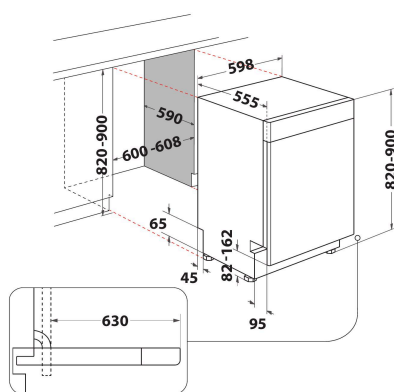

## PRODUKTINFORMASJON

Konstruksjonstype	Bygg-inn
Installasjonstype	Bygg-under
Betjeningstype	Elektronisk
Type betjeningsinnstillinger og varselenheter	-
Avtakbar topplate	Ja
Hovedfarge på produktet	Hvit
Tilkoblingseffekt	1900
Strøm	10
Spenning	220-240
Frekvens	50
Lengden på strømledningen	130
Støpseltype	Schuko
Lengden på inntaksslengen	155
Lengden på avløpsslengen	150
Justerbare føtter	Ja - kun foran
Høyde på produktet	820
Bredde på produktet	598
Dybde på produktet	590
Minste nisjehøyde	820
Maksimal nisjehøyde	900
Minste nisjebredde	600
Maksimal nisjebredde	600
Nisjedybde	590
Nettvekt	50
Bruttovekt	52.5