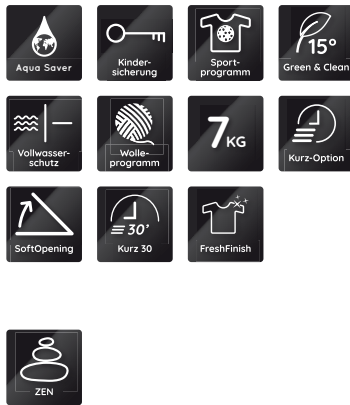

WAT PLATINUM 782 N

Toplader-Waschmaschine (7 kg) – BK 5000

Bauknecht

Für mich und mein Zuhause

PLATINUM

IHR PLATINUM-VORTEIL

- Sehr leise durch volle Geräuschkämpfung
- ZEN Technology – bürstenloser Motor mit Direktantrieb
- Antiflecken – entfernt mehr als 100 Flecken bei nur 20 °C, ganz ohne Vorbehandlung¹
- Automatische Trommelpositionierung

WEISS

WAT PLATINUM 782 N
EAN 40 11577 73423 2

KOMFORT

- **ZEN Technology** – bürstenloser Motor mit Direktantrieb
- Vollwasserschutz
- **SoftOpening** und die automatische Trommelpositionierung erlauben ein sicheres und komfortables Öffnen
- Kindersicherung – weniger Sorgen, weniger Stress
- Sehr leise durch volle Geräuschkämpfung
- Automatische Trommelpositionierung
- Fahrbar dank Rolle
- Leicht zugängliche Fremdkörperfalle

PROGRAMME

- Energieoptimierte Grundprogramme: 20 °C, Eco 40-60, Baumwolle, Buntwäsche, Sportwäsche, Mischwäsche, Pflegeleicht, Feinwäsche, Wolle, Spülen + Schleudern
- Zeitoptimierte Programme: Kurz 30'
- Spezielle Programme: Aqua saver, Antiflecken
- **Antiflecken** – entfernt mehr als 100 Flecken bei nur 20 °C, ganz ohne Vorbehandlung¹
- Kurz 30' – schnelle Wäsche in 30 Minuten
- Aqua saver: Sparprogramm mit stark reduziertem Wasserverbrauch
- My Program – speichert individuelle Waschprogramme

AUSSTATTUNG

- Schaumerkennung

ZUSATZFUNKTIONEN

- **FreshFinish** – verhindert zuverlässig Knitterfalten
- 15° Green&Clean – erhält die Brillanz der Farben

- Temperaturvorwahl, Vorwäsche, Intensivspülen, Spülen und Schleudern, Drehzahlreduzierung, ohne Endsleudern, Start/Pause, Löschen-Taste
- Kurz-Taste