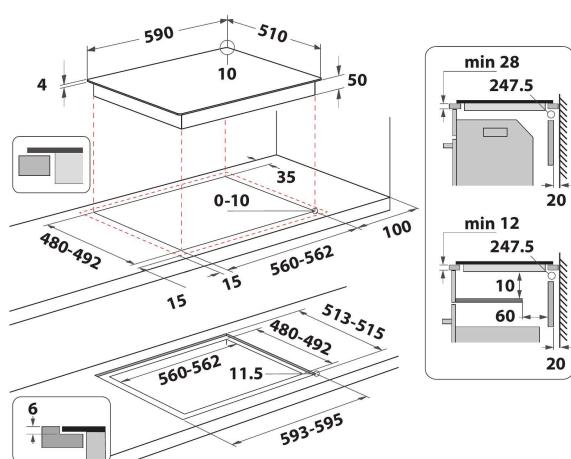

WL B4060 CPNE

12NC: 859991662310

EAN-kode: 8003437642463

Whirlpool

SENSING THE DIFFERENCE

- 6th Sense teknologi
- Antall induksjonssoner som kan brukes samtidig: 4
- Lett å installere
- FlexiCook-sone, to soner kan kobles sammen til én stor varmesone
- Automatisk kjeleregistrering
- Restvarmeindikasjon
- Barnesikring
- Varmeskapfunksjon
- På/Av bryter
- Småkokefunksjon
- Lavtemperaturfunksjon for smelting
- 60 cm bred
- Timerfunksjon
- Enkel utskifting
- Antall soner med booster: 4
- 4 Indikator for platen står på