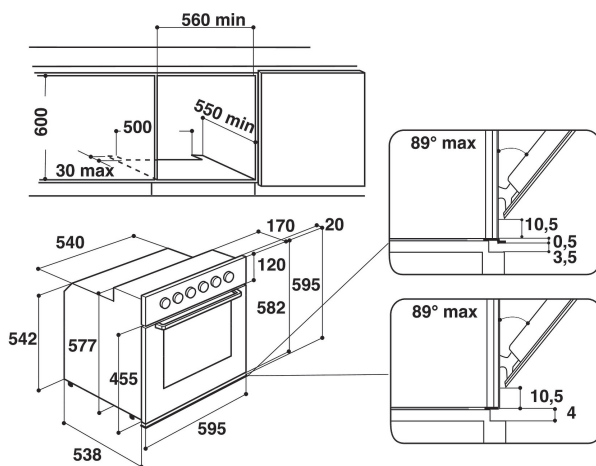

## Bauknecht elektrischer Einbauherd: Farbe Edelstahl - HIK3 KI8V IN

Die Vorteile dieses Einbau-Backofens von Bauknecht im Überblick: Elektrischer Anschluss. Grosszügiges Garraum-Volumen von 65 Liter.

- PowerHeißluft – von Beginn an gleichmäßige Verteilung der heißen Luft
- SmartClean – spezielle Innenraumbeschichtung für mühelose Reinigung
- Door Glasses Number: 2
- ClassicCook Elektronik-Uhr
- 1 Back-/Brat-/Grillrost
- Griffschutz
- Glatte Backofenseitenwände
- Gesamtanschlusswert: 10700 W
- Backofentemperatur bis 250 °C
- Versenkbare Bedienkebel

## AUSSTATTUNG

Produktgruppe	Einbauherd/Backofen
Internationale Bestellbezeichnung	HIK3 KI8V IN
Farbe Gerät	Inox
Bauform	Eingebaut
Steuerung	Mechanisch und Elektronisch
Bedienelemente	-
Integrierte Kochfeldsteuereinheiten	Ja
Kochfeldarten	-
Automatikprogramm	Nein
Absicherung	16
Spannung	220-240
Frequenz	50/60
Länge Anschlusskabel	0
Steckerart	Nein
Tiefe Produkt bei geöffneter Tür (90°)	-
Gerätehöhe	595
Gerätebreite	595
Gerätetiefe	564
Nischenhöhe minimal	0
Nischenbreite minimal	0
Nischentiefe	0
Nettogewicht	38
Nettovolumen	65
Integriertes Reinigungssystem	Nein
Gitter	1
Anzahl Backbleche	1