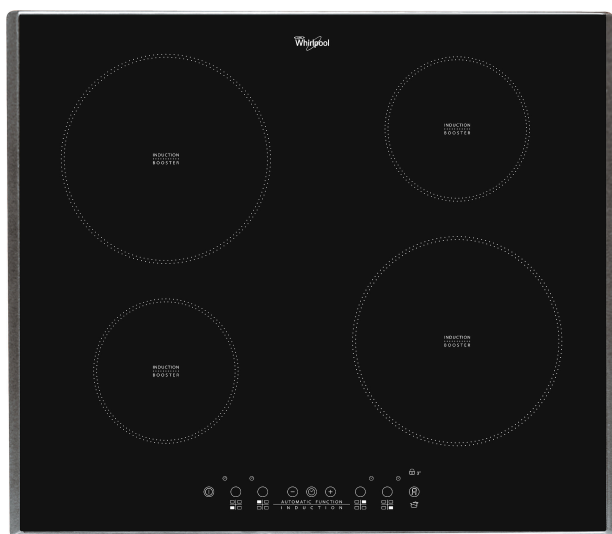

ACM 804/IX

12NC: 855780401010

EAN-kode: 8003437825972

Whirlpool

SENSING THE DIFFERENCE

- Antall induksjonssoner som kan brukes samtidig: 4
- Restvarmeindikasjon
- Barnesikring
- På/Av bryter
- Småkokefunksjon
- 60 cm bred
- Timerfunksjon
- Touchkontroll
- Svart glasskoketopp
- Antall soner med booster: 4
- 4 Indikator for platen står på
- Indikator for aktivt apparat
- Produktmål (HxBxD): 56x580x510 mm
- Innbyggingsmål, maks. (HxBxD): 60x560x490 mm
- Tilkoblingseffekt: 7200 W
- Spenning: 230 V
- Front left zone: 145 mm Ø, 1200 W, Booster 1800 W
- Rear left zone: 210 mm Ø, 2200 W, Booster 3200 W
- Rear right zone: 145 mm Ø, 1200 W, Booster 1800 W
- Front right zone: 210 mm Ø, 2200 W, Booster 3200 W
- Maks. effekt booster: 3200 W

Whirlpool induksjonstopp - ACM 804/IX

4 induksjonskokesoner. denne glasskeramiske induksjonplatetoppen fra Whirlpool har følgende egenskaper: Elegant teknologi som varmer opp pannen, ikke platetoppen, og dermed reduserer energispredning og gir et perfekt resultat. Elektrisk strømforsyning.

Småkokefunksjonen

Strålende småkoking. Småkokefunksjonen gir deg perfekte resultater for oppskrifter med langsom koking, og hindrer maten fra å bli seig og tørr.

Frontkontroller

Få full kontroll på tilberedning. Kontrollpanelet er praktisk plassert på platetoppens fremkant og er intuitivt brukervennlig.