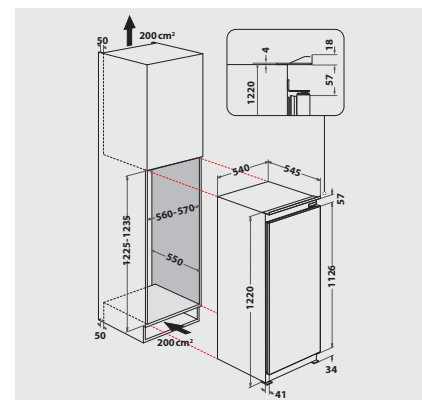

## TECHNISCHE DATEN

- Schlepptürmontage
- Gesamtanschluss: 80 W
- Türanschlag 0
- Right, changeable
- Maße (HxBxT): 1220x540x545 mm

<sup>1</sup> Energieeffizienzklassen-Spektrum von A bis G