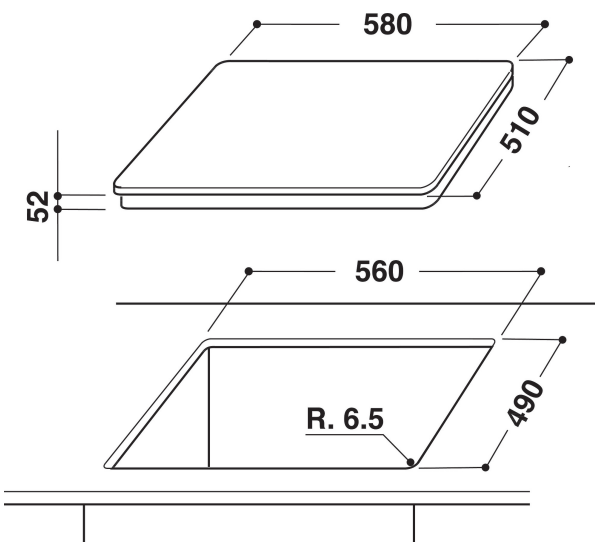

ACM 868/BA/IXL/N

12NC: 855786861000

EAN-kode: 8003437832635

Whirlpool

SENSING THE DIFFERENCE

PRODUKTINFORMASJON

Produktgruppe	Koketopp
Konstruksjonstype	Bygg-inn
Betjeningstype	Elektronisk
Type betjeningsinnstillinger og varselenheter	-
Antall gassbrennere	0
Antall elektriske kokesoner	4
Antall elektriske plater	0
Antall highlightplater	0
Antall halogenplater	0
Antall induksjonsplater	4
Antall elektriske varmesoner	0
Plasseringen til betjeningspanelet	Front
Overflatemateriale	Glass
Hovedfarge på produktet	Black
Tilkoblingseffekt	7200
Gasseffekt	0
Strøm	31,3
Spennning	230
Frekvens	50/60
Lengden på strømledningen	150
Støpseltype	Norwegian
Gasstilkobling	N/A
Bredde på produktet	650
Høyde på produktet	56
Dybde på produktet	510
Minste nisjhøyde	30
Minste nisjebredde	560
Nisjedybde	490
Nettvekt	13.3
Automatiske programmer	Nei