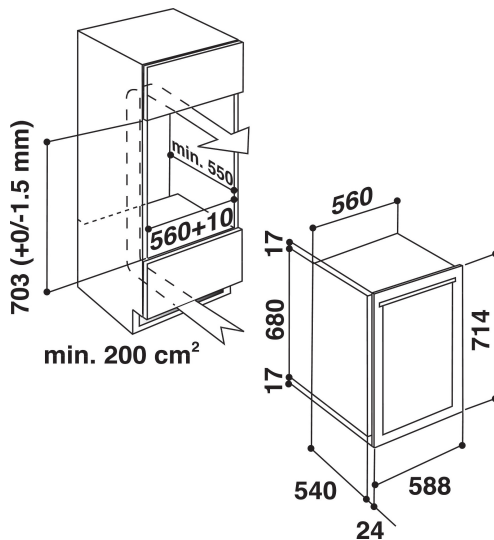

# Whirlpool

SENSING THE DIFFERENCE

- Inox Finisaj
- Clasă energetică A
- Ușă din sticlă cu filtru UV
- Estetică Fusion
- Capacitate: 36 Recipiente de 0,75 litri
- Zonă temperatură dublă
- Buton de comandă temperatură (16°C - 32°C)
- Rafturi din lemn 5
- Tip de control și afișaj: Electronic
- Bec cu LED
- Capacitate netă totală: 83 l
- Capacitate totală brută: 101 l
- Nivel de zgomot: 42 dB (A)
- Cavitare neagră

## Vitrina pentru vinuri Whirlpool - ARC 229

Specificatii vitrina pentru vinuri Whirlpool: capacitate sporita pentru 36 sticle, de acum fara griji. Iluminare LED. Cel mai potrivit mediu pentru depozitarea vinurilor preferate.