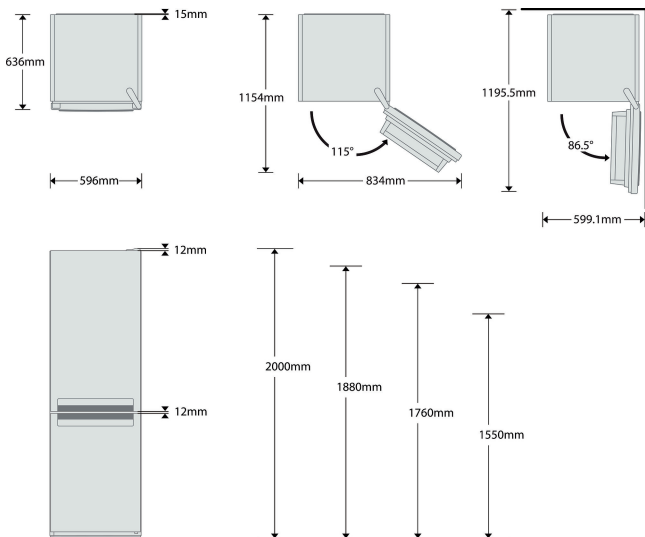

- Clasă energetică A++
- 6TH Sense FreshControl
- Capacitate netă totală: 321 l (224 l frigider + 97 l congelator)
- Dimensiunile produsului (ÎxLxA): 1888x595x663 mm
- Ușă reversibilă
- Nivel de zgomot: 42 dB (A)
- Tehnologie Dual Fresh No Frost
- Răcire rapidă
- Congelare rapidă
- Clasa climatică SN-T
- Capacitate de congelare: 4 Kg/24 h
- Sistem Multiflow
- Alarmă ușă
- Alarma de temperatură
- Sistem de decongelare manuală
- Timp de creștere temperatură 16 h