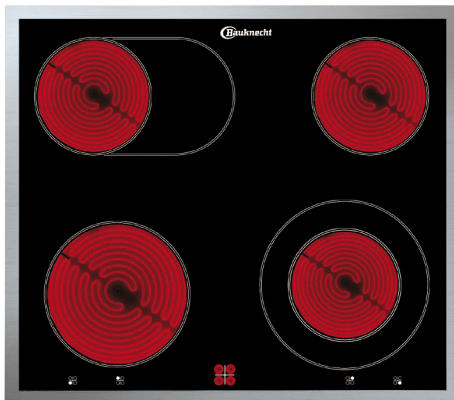

CHR 9642 IN

Glaskeramik-Kochfeld (60 cm)

Bauknecht

Für mich und mein Zuhause

Zweikreis-Kochzone

Kochfeld herdgesteuert

60

cm

TOP 4

- Flacher Edelstahl-Rahmen
- 4-fach Restwärmeanzeige
- 4 Kochzonen, davon 1 Bräter-Zweikreis-Kochzone, 1 DUO-ZweikreisKochzone
- Energiegeregelt

EDELSTAHL-RAHMEN

CHR 9642 IN

EAN 40 11577 85270 7

DESIGN

- Flacher Edelstahl-Rahmen

KOCHZONEN

- 4 Kochzonen, davon 1 Bräter-Zweikreis-Kochzone, 1 DUO-ZweikreisKochzone
- **Vorne links:** 18 cm Ø, 1700 Watt
- **Vorne rechts:** 12/21 cm Ø, 750/2100 Watt
- **Hinten links:** 14,5/25 cm Ø, 1000/1800 Watt
- **Hinten rechts:** 14,5 cm Ø, 1200 Watt

AUSSTATTUNG

- Energiegeregelt
- 4-fach Restwärmeanzeige

TECHNISCHE DATEN

- Gesamt-Anschlusswert: 7,0 kW
- Einbauhöhe: 52 mm
- Ausschnittmaße [BxT]: 560x490 mm
- Außenmaße [BxT]: 577x507 mm
- **Kombinierbar mit HIK5 EP8VS PT, HIK5 EN8VS PT, HVK5 NN8V PT, HVK3 KH8V IN, HVK3 NN8F IN, HIR4 EP8VS3 PT, HIR4 EP8V2 PT, HIR4 EN8VS3 PT, HIR4 EP8VS3 ES, HVR2 KH8V3 PT, HVR2 KH5V2 IN, HVR2 NN5F IN, HIS3 EP8V2 IN und HVS3 TH8V2 IN**