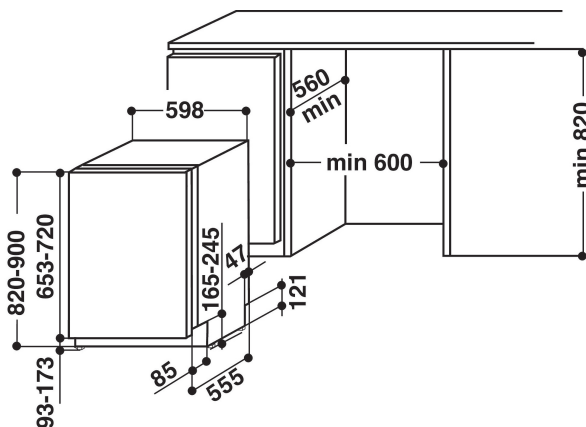

KDSCM 82141

12NC: 859991057560

EAN-Nummer: 8003437208898

KitchenAid

AUSSTATTUNG

AUSSTATTUNG	
Bauform	Eingebaut
Art der Installation	Vollintegrierbar
Steuerung	Elektronisch
Bedienelemente	-
Arbeitsplatte abnehmbar	Nicht zutreffend
Dekorfähig	Nicht zutreffend
Farbe Gerät	Inox
Anschlusswert	1900
Absicherung	10
Spannung	220-240
Frequenz	50
Länge Anschlusskabel	130
Steckerart	Schuko
Länge Zulaufschlauch	155
Länge Ablaufschlauch	150
Verstellbarer Sockel	Nein
Höhe der Arbeitsplatte	0
Höhenverstellbare Füße	Ja - alle von vorne
Gerätehöhe	820
Gerätebreite	598
Gerätetiefe	555
Tiefe Produkt bei geöffneter Tür (90°)	-
Nischenhöhe minimal	820
Nischenhöhe maximal	900
Nischenbreite minimal	600
Nischenbreite maximal	600
Nischtiefe	560
Nettogewicht	35.5
Bruttogewicht	37.5

TECHNISCHE DETAILS

Automatikprogramm	Ja
Max. Wasserzulauftemperatur	60
Startzeitvorwahlmöglichkeiten	Stufenlos
Startzeitvorwahl max.	12
Programmablaufanzeige	-
Restzeitanzeige	Ja
Salzmangelanzeige	Ja
Klarspülmangelanzeige	Ja
Sicherheitsvorrichtungen	Nicht zutreffend
Oberkorb verstellbar	Ja
Max. Geschirrgroße Oberkorb	0
Max. Geschirrgroße Unterkorb	0
Anzahl Maßgedecke	14