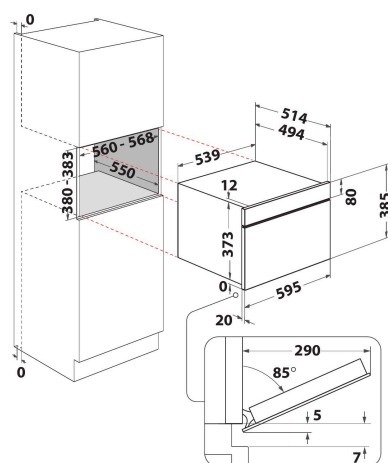

AMW 731/WH

12NC: 858773129940

EAN-kode: 8003437395147

Whirlpool

SENSING THE DIFFERENCE

- 6th Sense-sensorteknologi
- 6TH Sense CRISP-funksjon med CRISP-plate
- Crisp-funksjon, lag mat og bak på rekordtid
- Ovnsvolum: 31 liter
- Jet Menu Crisp, automatisk program for tilberedning
- Jet Start: hurtigstart på full effekt (30 sek/trykk)
- Jet Defrost-funksjon, rask og jevn tining
- Maks. mikrobølgeeffekt: 1000 W
- Gripevennlig håndtak
- Roterende bunnplate: Ø 32,5 cm
- Ventilasjon framme
- Døren åpnes nedover
- Medfølger: Crisp-panne
- Crisp-funksjon med Crisp-plate
- Favoritter
- 3 tilberedningsfunksjoner: mikrobølger, grill, crisp
- Grillrist