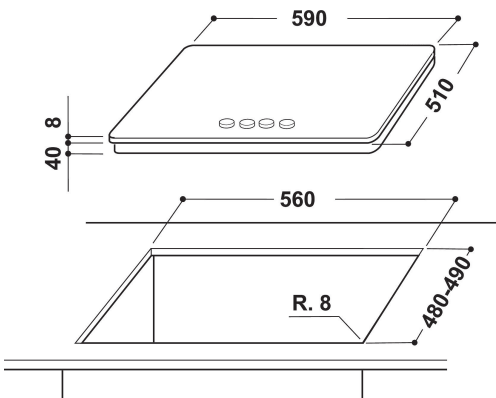

GOR 6416/NB

12NC: 859991029810

GTIN (EAN) code: 8003437831508

Whirlpool

SENSING THE DIFFERENCE

ALAPTULAJDONSÁGOK

Termékcsoport	Főzőlap
Konstruációs kivitel	Beépíthető
Vezérlés módja	Mechanikus
Type of control settings	-
Gázégők száma	4
Elektromos főzőzónák száma	0
Elektromos lapok száma	0
Elektromos főzőlapok száma	0
Halogén főzőzónák száma	0
Indukciós zónák száma	0
Elektromos melegítőzónák száma	0
Kezelőpanel helye	Front
Alapfelület anyaga	Üveg
Termék színe	Fekete
Elektromos csatlakozási érték (W)	0
Gáz csatlakozási érték (W)	8000
Áramfelvétel (A)	0,2
Feszültség (V)	220-240
Frekvencia (Hz)	50/60
Length of Electrical Supply Cord (cm)	85
Csatlakozódugó típusa	Nem
Gázcsatlakozás	Nincs adat
Termék szélessége	590
Termékmagasság	49
Termékmélység	510
Minimális beépítési magasság	41
Minimális beépítési szélesség	560
Beépítési mélység	490
Nettó tömeg (kg)	12.5
Automatikus programok	Nem