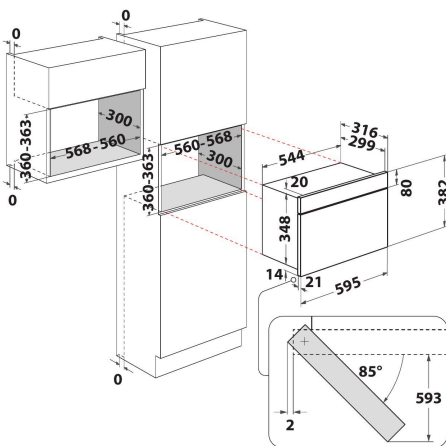

MBNA920B

12NC: 859991659360

EAN-kod: 8003437396823

Whirlpool

SENSING THE DIFFERENCE

- Ugnsvolym: 22 liter
- Jet Start: snabbstart på full effekt (30 sek/tryck)
- Jet Defrost funktion, snabb och jämn upptining
- Max. mikrovågseffekt: 750 W
- Roterade bottenplatta, diameter: 25 cm
- Maximal diameter på maten: 280 mm
- Frontventilation
- Sidohängd lucka
- 2 tillagningsfunktioner: mikrovågor, grill
- Anslutningsstorlek: 1700 W
- Kvartsgrill
- 700 W grill
- Elektronisk kontrollpanel med display (grön LED)
- Barnlås
- 700 W quartsgrill
- 4 effektlägen
- 3D mikrovågssystem