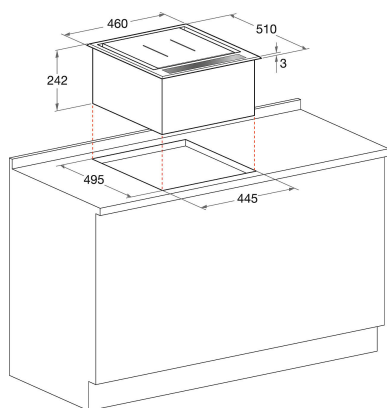

KHCMS 45000

12NC: 859991031610

Code EAN: 8003437833441

KitchenAid

CARACTERISTIQUES PRINCIPALES

Groupe de produit	Table de cuisson
Type de construction	Encastrable
Type de commande	Electronique
Types de dispositifs de réglage et d'alarme	-
Nombre de brûleurs	0
Nombre de foyers électriques	0
Nombre de plaques électriques	0
Nombre de plaques radiantes	0
Nombre de plaques halogènes	0
Nombre de plaques à induction	2
Nombre de zones de chauffe-plat électriques	0
Emplacement du bandeau de commande	Front
Matériau de base de la surface	Verre - châssis inox
Couleur principale du produit	Acier inoxydable
Puissance de raccordement	0
Puissance de raccordement au gaz	0
Intensité	0,2
Tension	N/A
Fréquence	N/A
Longueur du cordon électrique	150
Type de prise	Non
Raccordement au gaz	N/A
Largeur du produit	460
Hauteur du produit	510
Profondeur du produit	241
Hauteur minimale de la niche d'encastrement	0
Largeur minimale de la niche d'encastrement	0
Profondeur de la niche d'encastrement	0
Poids net	21.6
Programmes automatiques	Non