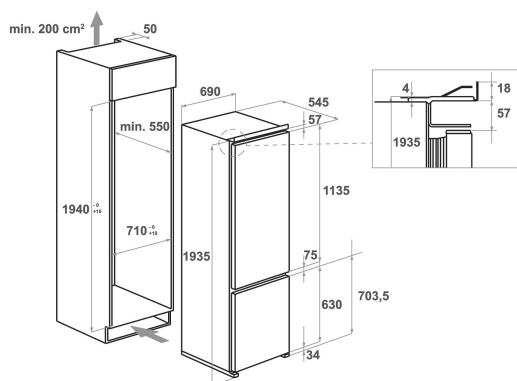

## PRODUKTEGENSKAPER

Produktgrupp	Kombinerad kyl/frys
Installationstyp	Inbyggd
Typ av reglage	Elektronisk
Konstruktion	Inbyggd
Färg	Vit
Anslutningseffekt	140
Ström	16
Spänning	220-240
Frekvens	50
Nätkabelns längd	245
Elkontakt	Schuko
Total volume of the product (EU 2017/1369)	400
Stjärnmärkning	4
Höjd	1935
Bredd	690
Djup	545
Max höjdjustering	0
Nettovikt	74