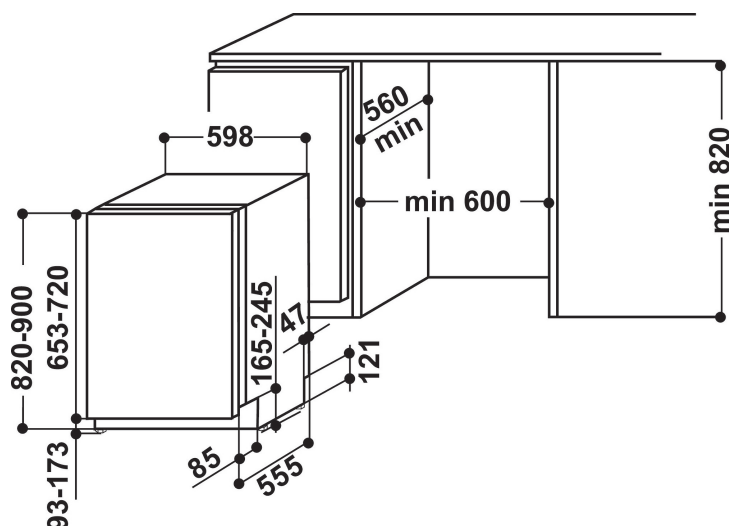

WKIC 3C26

12NC: 859991007910

EAN-code: 8003437204777

Whirlpool

SENSING THE DIFFERENCE

- Installatietype: Inbouw
- Energieklasse A++
- 14 couverts
- 6TH Sense-technologie
- Laag geluidsniveau: 46 dB(A)
- Waterverbruik: 9.5 liter (2660 liter per jaar)
- Zelfreinigend filtersysteem
- Startuitste 1-12 h
- Stil
- FlexiSpace
- Verwijderbaar en in hoogte verstelbare bovenkorf
- Multizone optie
- Bestekkorf
- Tablet
- Intensief 65°C
- Voorspoelen koud

Whirlpool geïntegreerde vaatwasser: kleur zilver, Volledige grootte - WKIC 3C26

Kenmerken van deze Whirlpool geïntegreerde vaatwasser: kleur zilver. Uitmuntende A++ energieklasse, voor een lager energieverbruik. Verstelbare voetjes voor perfecte stabiliteit op ongelijkmatige vloeren en oppervlakken. Superieure reinigingsprestatie, voor ideale afwasresultaten. Uitmuntende droogprestatie, zorgt voor uitstekende resultaten.

Optie Halve lading

Intelligente waterbesparing. Deze optie maakt het mogelijk om een kleine lading af te wassen zodat u niet hoeft te wachten tot de volledige machine gevult is. Ervaar perfecte resultaten tegen een laag waterverbruik.

Startuitstel

Op maat gemaakt. De optie startuitstel biedt de mogelijkheid om het afwasprogramma van uw vaatwasser naar wens uit te stellen zodat u tijd en energie kunt besparen.

EcoFriendly

Buitengewoon besparen. Intelligente 6th SENSE sensoren detecteren de mate van vet en vuil op borden, schalen en pannen en passen de waterdruk daar op aan. Geniet van uitstekende reinigingsresultaten en bespaar tot wel 50% aan energie, water en tijd.* (*Vergelijking tussen minimaak en maximaal verbruik met het 6th SENSE programma.)

14 Couverts

Alle ruimte die u wenst. Deze Whirlpool vaatwasser biedt ruimte aan 14 couverts in te delen naar uw wens.

Stilte

Absolute stilte. Uw Whirlpool vaatwasser is ontworpen om ideale wasresultaten te leveren tegen het laagst mogelijke geluidsniveau.

6th Sense Technologie

Voorspoelen niet nodig. De 6th SENSE PowerClean technologie zorgt voor uitstekende wasresultaten zonder handmatig voorspoelen, inweken of schrobben en verlaagt het waterverbruik.

Energieklasse A++

Hoge energieklasse. Met Energieklasse A++ bespaart deze Whirlpool vaatwasser energie, water en tijd en levert u een schone vaat.

Verwijderbaar bovenkorf

Het verwijderbare bovenkorf van uw vaatwasser geeft u extra ruimte als dat nodig is maakt het mogelijk om ook voorwerpen met een ongebruikelijke vorm in de vaatwasser te plaatsen.