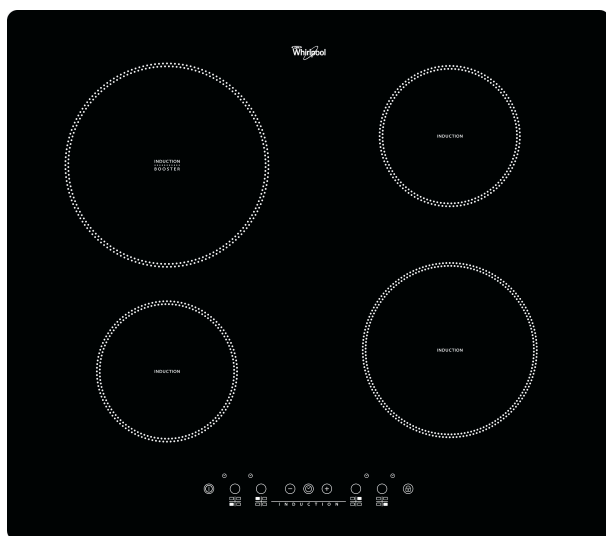

ACM 756/NE

12NC: 855785601000

EAN-kode: 8003437825507

Whirlpool

SENSING THE DIFFERENCE

- Antall induksjonssoner som kan brukes samtidig: 4
- Restvarmeindikasjon
- Barnesikring
- På/Av bryter
- 60 cm bred
- Timerfunksjon
- Touchkontroll
- Svart glasskoketopp
- 1 sone med booster
- 4 Indikator for platen står på
- Total power declared: 7 kW
- Indikator for aktivt apparat
- Tilkoblingskabel medfølger
- Styling av effekt: maksimal effektinnstilling 2,5 kW/4 kW/6 kW/7,4 kW
- Rette kanter uten ramme (kan planlimes)
- Produktmål (HxBxD): 56x580x510 mm

Whirlpool induksjonstopp - ACM 756/NE

4 induksjonskokesoner. denne glasskeramiske induksjonplatetoppen fra Whirlpool har følgende egenskaper: Elegant teknologi som varmer opp pannen, ikke platetoppen, og dermed reduserer energispredning og gir et perfekt resultat. Elektrisk strømforsyning.

Forsterker

Nyt superrask koketid med Booster kokesone.

Frontkontroller

Få full kontroll på tilberedning. Kontrollpanelet er praktisk plassert på platetoppens fremkant og er intuitivt brukervennlig.

Touch control