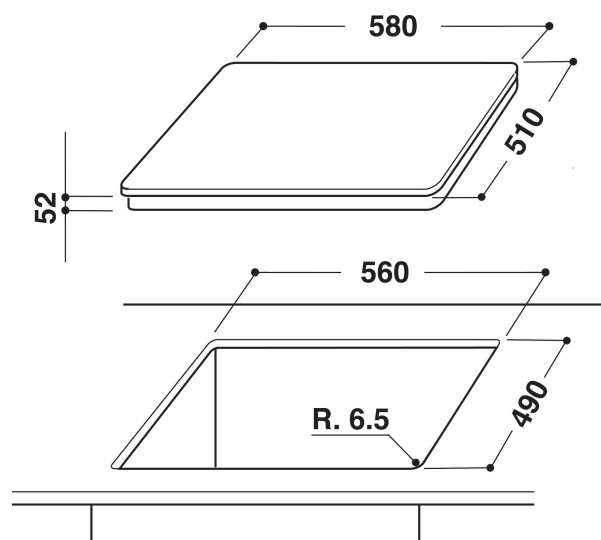

ACM 756/NE

12NC: 855785601000

EAN-kode: 8003437825507

Whirlpool

SENSING THE DIFFERENCE

- Antall induksjonssoner som kan brukes samtidig: 4
- Restvarmeindikasjon
- Barnesikring
- På/Av bryter
- 60 cm bred
- Timerfunksjon
- Touchkontroll
- Svart glasskoketopp
- 1 sone med booster
- 4 Indikator for platen står på
- Total power declared: 7 kW
- Indikator for aktivt apparat
- Tilkoblingskabel medfølger
- Styling av effekt: maksimal effektinnstilling 2,5 kW/4 kW/6 kW/7,4 kW
- Rette kanter uten ramme (kan planlimes)
- Produktmål (HxBxD): 56x580x510 mm