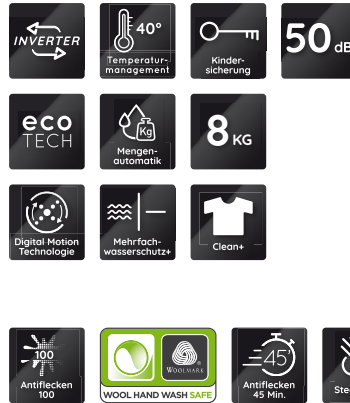

WM Q8 ECO

Waschmaschine (8 kg) – Active Care + Steam

Bauknecht

Für mich und mein Zuhause

TOP 4

- Antiflecken Turbo – entfernt die 30 gängigsten Flecken bei 40 °C in nur 45 Minuten
- Steam Hygiene-Option – eliminiert 99,9 % aller Bakterien¹
- Clean+ – das extra Plus an Sauberkeit
- Mit dem Woolmark Green Zertifikat ausgezeichnetes Wolleprogramm: Wäscht empfindliche Wolle wie von Hand

WEISS

WM Q8 ECO

EAN 40 11577 85782 5

KOMFORT

- Extrem ausdauernder und verschleißresistenter **Dynamic Inverter-Motor**
- Digital Motion-Technologie – entfernt Flecken schonend durch genau abgestimmte Trommelbewegungen
- EcoTech Mengenautomatik – optimiert den Wasserverbrauch mit Sensortechnologie
- Temperaturkontrolle – sorgt dafür, dass das Waschmittel optimal wirken kann
- Mit dem Woolmark Green Zertifikat ausgezeichnetes Wolleprogramm: Wäscht empfindliche Wolle wie von Hand
- Mengenautomatik
- Automatischer Schutz vor Wasserschäden – Mehrfachwasserschutz+
- Kindersicherung – weniger Sorgen, weniger Stress
- Leicht zugängliche Fremdkörperfalle

PROGRAMME

- Energieoptimierte Grundprogramme für: Baumwolle, Pflegeleichtes, Feinwäsche
- Spezielle Programme für Baumwolle Eco 60 °C, Feinwäsche, Antiflecken 100, Schwarz und Dunkel, Weiße Wäsche, Wolle, Bettdecken/Daunen, Bettwäsche/Bett&Bad/Frottee/Handtücher
- Abgestimmte Farbprogramme: Schwarz und Dunkel, Weiße Wäsche
- Antiflecken 100 – entfernt mehr als 100 Flecken bei nur 40 °C, ganz ohne Vorbehandlung
- Antiflecken Turbo – entfernt die 30 gängigsten Flecken bei 40 °C in nur 45 Minuten

¹ Getestet von Allergy UK im Baumwolle 40 °C-, Synthetik 40 °C- und Bettwäsche 60 °C-Programm mit aktivierter Dampf-Option.

² Energieeffizienzklassen-Spektrum von A+++ bis D