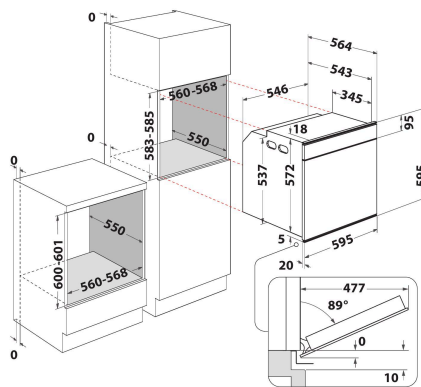

W6 OS4 4S1 P

12NC: 859991545390

EAN-Nummer: 8003437834660

Whirlpool

SENSING THE DIFFERENCE

AUSSTATTUNG

Produktgruppe	Einbaugerät/Backofen
Internationale Bestellbezeichnung	W6 OS4 4S1 P
Farbe Gerät	Inox
Bauform	Eingebaut
Steuerung	Elektronisch
Bedienelemente	-
Integrierte Kochfeldsteuereinheiten	Nein
Kochfeldarten	-
Automatikprogramm	Ja
Absicherung	16
Spannung	220-240
Frequenz	50/60
Länge Anschlusskabel	90
Steckerart	Nein
Tiefe Produkt bei geöffneter Tür (90°)	-
Gerätehöhe	595
Gerätebreite	595
Gerätetiefe	564
Nischenhöhe minimal	0
Nischenbreite minimal	0
Nischentiefe	0
Nettogewicht	40.5
Nettovolumen	73
Integriertes Reinigungssystem	Pyrolytisch
Gitter	2
Anzahl Backbleche	2