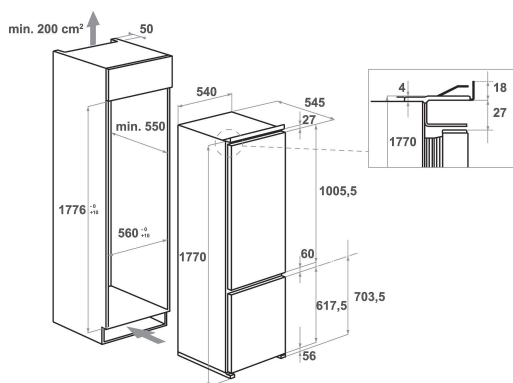

KCBCR 18600

12NC: 851301696010

EAN-kod: 8003437040887

KitchenAid

PRODUKTEGENSKAPER

Produktgrupp	Kombinerad kyl/frys
Installationstyp	Inbyggd
Typ av reglage	Elektronisk
Konstruktion	built-in
Färg	White
Anslutningseffekt	160
Ström	16
Spänning	220-240
Frekvens	50
Antal kompressorer	1
Nätkabelns längd	245
Elkontakt	Schuko
Nettovolym, totalt	258
Stjärnmärkning	4
Höjd	1770
Bredd	540
Djup	545
Max höjjustering	0
Nettovikt	59.2