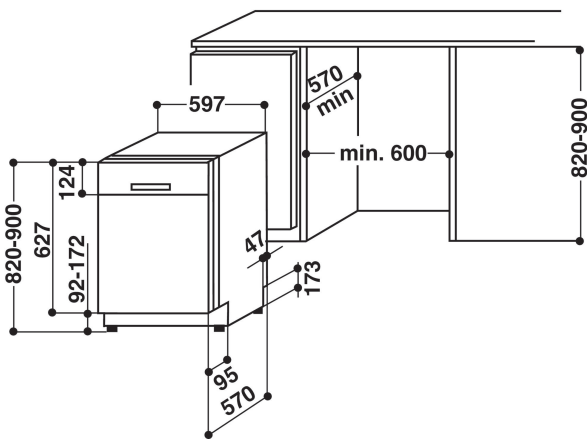

ADPU 800 WH

12NC: 851158061030

EAN-kode: 8003437244742

Whirlpool

SENSING THE DIFFERENCE

PRODUKTINFORMASJON

Konstruksjonstype	Frittstående
Installasjonstype	Bygg-under
Betjeningstype	Mekanisk og elektronisk
Type betjeningsinnstillinger og varselenheter	7 segments
Avtakbar topplate	Nei
Møbeldør/dekordør	I/t
Hovedfarge på produktet	Hvit
Tilkoblingseffekt (W)	2200
Strøm (A)	10
Spenning (V)	220-230
Frekvens (Hz)	50
Lengden på strømledningen (cm)	150
Støpseltype	Schuko
Lengden på inntaksslangen (cm)	150
Lengden på avløpslangen (cm)	200
Justerbar sokkel	Vertikal
Høyde på avtakbar topplate (mm)	30
Justerbare føtter	Ja - alle forfra
Høyde på produktet	820
Bredde på produktet	597
Dybde på produktet	570
Dybde med 90 graders åpen dør (mm)	1150
Minste nisjehøyde	0
Maksimal nisjehøyde	0
Minste nisjebredde	0
Maksimal nisjebredde	0
Nisjedybde	0
Nettvekt (kg)	43
Bruttovekt (kg)	44.20