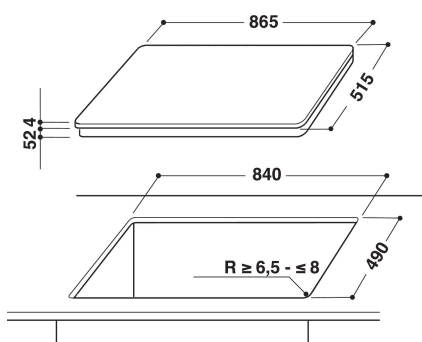

KHIP5 90510

12NC: 851348801000

EAN-code: 8003437831799

KitchenAid

BELANGRIJKSTE KENMERKEN

Productgroep	Kookplaat
Uitvoering	Inbouw
Type besturing	Elektronisch
Type bedienings- en signaleringselementen	-
Aantal gasbranders	0
Aantal elektrische kookzones	5
Aantal elektrische platen	0
Aantal stralingszones	0
Aantal halogeenzones	0
Aantal inductiezones	5
Aantal elektrische warmhoudzones	0
Positie bedieningspaneel	Front
Materiaal basisoppervlak	Glas
Belangrijkste kleur van het product	Zwart
Aansluitwaarde (W)	10200
Waarde gasaansluiting	0
Stroom	34,4
Spanning	230
Frequentie	50/60
Lengte elektriciteitsnoer	150
Type stekker	Nee
Gasaansluiting	n.v.t
Breedte van het product	865
Hoogte van het product	56
Diepte van het product	515
Minimale nishoogte	30
Minimale nisbreedte	840
Nisdiepte	490
Nettogewicht	19
Automatische programma's	Ja