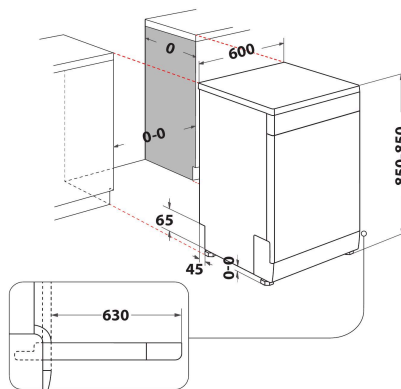

## BELANGRIJKSTE KENMERKEN

Uitvoering	Vrijstaand
Type installatie	Vrijstaand
Type besturing	Elektronisch
Type bedienings- en signaleringselementen	-
Afneembaar bovenblad	Ja
Belangrijkste kleur van het product	Wit
Aansluitwaarde (W)	1900
Stroom	10
Spanning	220-240
Frequentie	50
Lengte elektriciteitsnoer	130
Type stekker	Schuko
Lengte toevoerslang	155
Lengte afvoerslang	150
Stelpoten	Ja - alleen voorzijde
Hoogte van het product	850
Breedte van het product	600
Diepte van het product	590
Minimale nishoogte	0
Maximale nishoogte	0
Minimale nisbreedte	0
Maximale nisbreedte	0
Nisdiepte	590
Nettogewicht	50
Brutogewicht	52.5

## TECHNISCHE KENMERKEN

Automatische programma's	Ja
Maximumtemperatuur watertoevoer	60
Opties startuitstel	Continu
Maximale tijd startuitstel	24
Indicator programmavoortgang	-
Digitale resttijdweergave	Ja
Indicatielampje zout	Ja
Indicatielampje glansspoelmiddel	Ja
Veiligheidssysteem	ja
Verstelbaar bovenrek	ja
Maximale diameter servies bovenrek	0
Maximale diameter servies onderrek	0
Maximale aantal plaatsinstellingen (EU 2017/1369)	15
Op hoogte in te bouwen	Nee