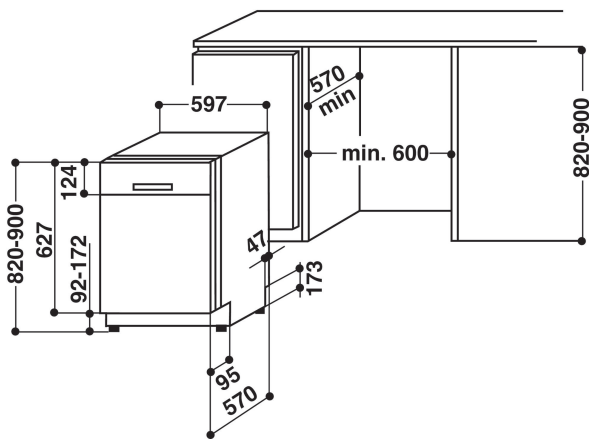

## PRODUKTINFORMASJON

Konstruksjonstype	Frittstående
Installasjonstype	Bygg-under
Betjeningstype	Mekanisk og elektronisk
Type betjeningsinnstillinger og varselenheter	7 segments
Avtakbar topplate	Nei
Møbeldør/dekordør	I/t
Hovedfarge på produktet	Inox
Tilkoblingseffekt (W)	2200
Strøm (A)	10
Spenning (V)	220-230
Frekvens (Hz)	50
Lengden på strømledningen (cm)	150
Støpseltype	Schuko
Lengden på inntaksslengen (cm)	150
Lengden på avløpslangen (cm)	200
Justerbar sokkel	Vertikal
Høyde på avtakbar topplate (mm)	30
Justerbare føtter	Ja - alle forfra
Høyde på produktet	820
Bredde på produktet	597
Dybde på produktet	570
Dybde med 90 graders åpen dør (mm)	1150
Minste nisjehøyde	0
Maksimal nisjehøyde	0
Minste nisjebredde	0
Maksimal nisjebredde	0
Nisjedybde	0
Nettvekt (kg)	43
Bruttovekt (kg)	44.20