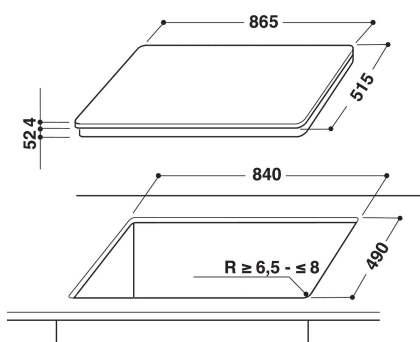

## BELANGRIJKSTE KENMERKEN

Productgroep	Kookplaat
Uitvoering	Inbouw
Type besturing	Elektronisch
Type bedienings- en signaleringselementen	-
Aantal gasbranders	0
Aantal elektrische kookzones	5
Aantal elektrische platen	0
Aantal stralingszones	0
Aantal halogeenzones	0
Aantal inductiezones	5
Aantal elektrische warmhoudzones	0
Positie bedieningspaneel	Front
Materiaal basisoppervlak	Glas
Belangrijkste kleur van het product	Zwart
Aansluitwaarde (W)	10200
Waarde gasaansluiting	0
Stroom	34,4
Spanning	230
Frequentie	50/60
Lengte elektriciteitsnoer	150
Type stekker	Nee
Gasaansluiting	n.v.t
Breedte van het product	865
Hoogte van het product	56
Diepte van het product	515
Minimale nishoogte	30
Minimale nisbreedte	840
Nisdiepte	490
Nettogewicht	19
Automatische programma's	Ja