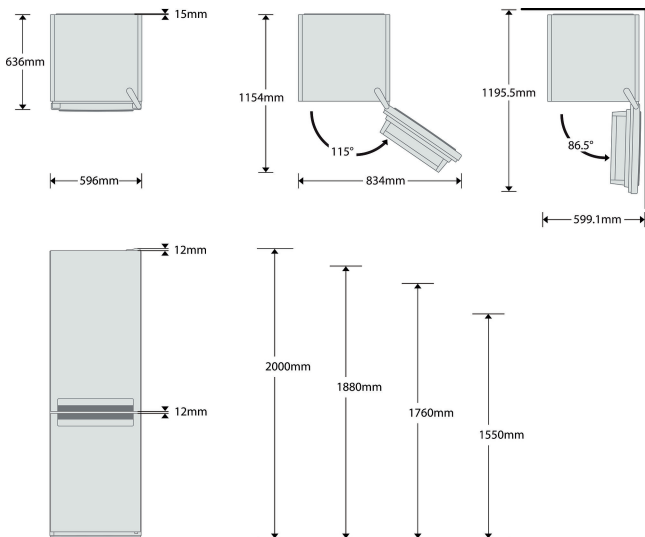

- Energiklass A++
- 6TH Sense sensorteknik
- Kapacitet, netto: 339 liter (Kyl / Frys:: 228 / 111 l.)
- Mått HxBxD: 1888x595x663 mm
- Omhängbara dörrar
- Ljudnivå: 38 dB(A)
- LessFrost-system i frysen
- Snabbkylning
- Klimatklass N-T
- Infrysningkapacitet: 5 Kg/24 h
- Dörrlarm
- Automatiskt avfrostningssystem
- Temperaturhöjningstid 24 h
- Justerbar temperatur
- Typ av belysning: Lysrör
- Klent Fit design för enkel och snygg installation
- Kylsystem för kylskåpsutrymmet: Över-/undervärme