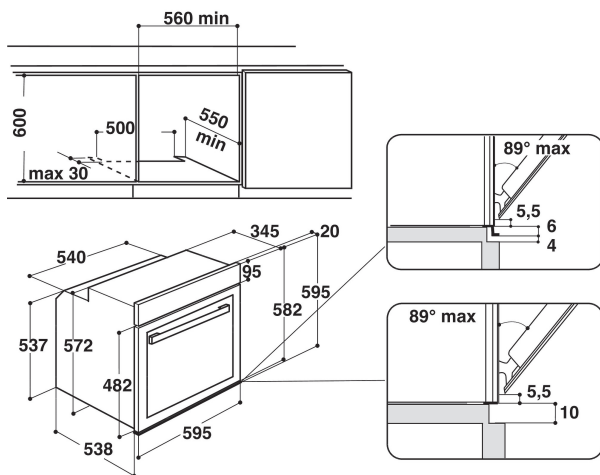

## ALAPTULAJDONSÁGOK

Termékcsoport	Oven
Kereskedelmi elnevezés	AKZM 656/IX
Termék színe	Nemesacél
Konstruktív kivitel	Built-in
Vezérlés módja	Electronic
Type of control settings	-
Minden főzőlap-kapcsoló be van építve?	No
Milyen főzőlapot tud vezérelni?	-
Automatikus programok	Yes
Áramfelvétel (A)	13
Feszültség (V)	220-240
Frekvencia (Hz)	50/60
Length of Electrical Supply Cord (cm)	90
Csatlakozódugó típusa	No
Termékmélység 90°-ban nyitott ajtónál (mm)	-
Termékmagasság	595
Termék szélessége	595
Termékmélység	564
Minimális beépítési magasság	0
Minimális beépítési szélesség	0
Beépítési mélység	0
Nettó tömeg (kg)	36
Usable volume (of cavity)	73
Beépített tisztítórendszer	No
Grids of the cavity	2
Tartók/tálcák	1

## MŰSZAKI ADATOK

Időzítő	-
Idővezérlés	Electronic
Időbeállítási opciók	-
Biztonsági eszköz	-
Belső világítás	Yes
Number of interior lights of the cavity	1
Position of interior lights of the cavity	Rear
Oven guides of the cavity	Grids
Probe of the cavity	No