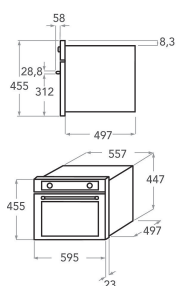

KOQCXB 45600

12NC: 859991532510

EAN-kod8003437395765

KitchenAid

PRODUKTEGENSKAPER

Produktgrupp	Ugn
Produktnamn	KOQCXB 45600
Färg	Svart stål
Konstruktion	Inbyggd
Typ av reglage	Mekanisk och elektronisk kombination
Typ av kontrollinställning och signalenheter	LCD
Vred för håll	-
Vilka hålltyper kan anslutas	-
Automatiska program	Ja
Ström	10
Spänning	230
Frekvens	50
Nätkabelns längd	125
Elkontakt	Saknas
Djup med dörren öppen i 90°	-
Höjd	455
Bredd	595
Djup	537
Min inbyggnadshöjd i nisch	460
Min inbyggnadsbredd i nisch	568
Inbyggnadsdjup i nisch	550
Nettovikt	31
Nettovolym	29
Typ av ugnrensning	Saknas
Galler	1
Bakplåtar	1