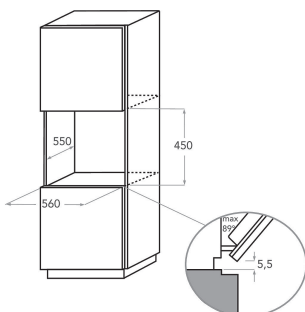

KOQCXB 45600

12NC: 859991532510

EAN-kod8003437395765

KitchenAid

PRODUKTEGENSKAPER

Produktgrupp	Ugn
Produktnamn	KOQCXB 45600
Färg	Svart stål
Konstruktion	Inbyggd
Typ av reglage	Mekanisk och elektronisk kombination
Typ av kontrollinställning och signalenheter	LCD
Vred för håll	-
Vilka hålltyper kan anslutas	-
Automatiska program	Ja
Ström	10
Spänning	230
Frekvens	50
Nätkabelns längd	125
Elkontakt	Saknas
Djup med dörren öppen i 90°	-
Höjd	455
Bredd	595
Djup	537
Min inbyggnadshöjd i nisch	460
Min inbyggnadsbredd i nisch	568
Inbyggnadsdjup i nisch	550
Nettovikt	31
Nettovolym	29
Typ av ugnrensning	Saknas
Galler	1
Bakplåtar	1