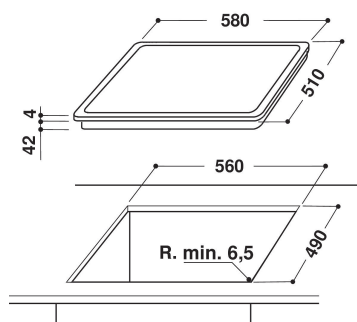

AKT 8130/LX

12NC: 859408101030

Código EAN: 8003437829567

Whirlpool

SENSING THE DIFFERENCE

DANE OGÓLNE

Grupo de produto	Planos de cozedura
Tipo de construção	Encastre
Tipo de controlo	Electrónicos
Tipo de definição de controlo e de indicadores	-
Número de queimadores a gás	0
Número de zonas de cozedura eléctricas	4
Número de placas eléctricas	0
Número de placas de cozedura	4
Número de placas da halogéneo	0
Número de placas de indução	0
Número de zonas de aquecimento eléctricas	0
Localização do painel de controlo	Frente
Material de superfície básico	Vidro
Cor principal do produto	Preto
Classificação da ligação	6200
Classificação da ligação -gás	0
Corrente	27,8
Voltagem	230
Frequência	50/60
Comprimento do cabo de alimentação eléctrica	0
Tipo de ficha	Não
Ligação do gás	N/A
Largura do produto	580
Altura do produto	46
Profundidade	510
Altura mínima de instalação	42
Largura mínima de instalação	560
Profundidade de instalação	490
Peso líquido	8
Programas automáticos	Não

DETALHES TÉCNICOS

Potência no indicador	Sim
Placa no indicador	4
Tipo de regulação	Radiant
Tipo de tampa	Nenhum
Indicador de calor residual	Separado
Interruptor principal on/off	Sim
Dispositivo de segurança	-
Temporizador electrónico	Sim