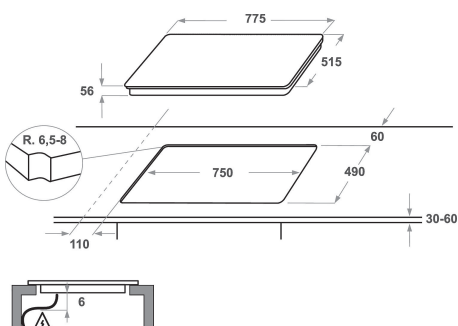

KHIMS 47700

12NC: 859991548780

EAN-koodi: 8003437232404

KitchenAid®

TUOTTEEN AVAINTIEDOT

Tuoteryhmä	Keittotaso
Rakenteen tyyppi	Kalusteisiin sijoitettava
Ohjauksen tyyppi	Elektroninen
Ohjaus- ja signaalilaitteiden tyyppi	-
Kaasupolttimien lukumäärä	0
Sähköisten keittoalueiden lukumäärä	4
Sähkölevyjien lukumäärä	0
Keraamisten keittoalueiden lukumäärä	0
Halogeenikeittoalueiden lukumäärä	0
Induktiokeittoalueiden lukumäärä	6
Lämpimänäpitoalueiden lukumäärä	0
Ohjauspaneelin sijainti	Front
Pintamateriaali	Glass Ixellium
Tuotteen pääväri	Musta
Liitännän arvo	7200
Kaasuliitännän arvo	0
Virta	31,3
Jännite	230
Taajuus	50/60
Virtajohdon pituus	150
Pistokkeen tyyppi	Ei
Kaasuliitäntä	N/A
Tuotteen leveys	775
Tuotteen korkeus	56
Tuotteen syvyys	515
Asennustilan minimikorkeus	30
Asennustilan minimileveys	750
Asennustilan syvyys	490
Nettopaino	13.4
Automaattiset ohjelmat	On