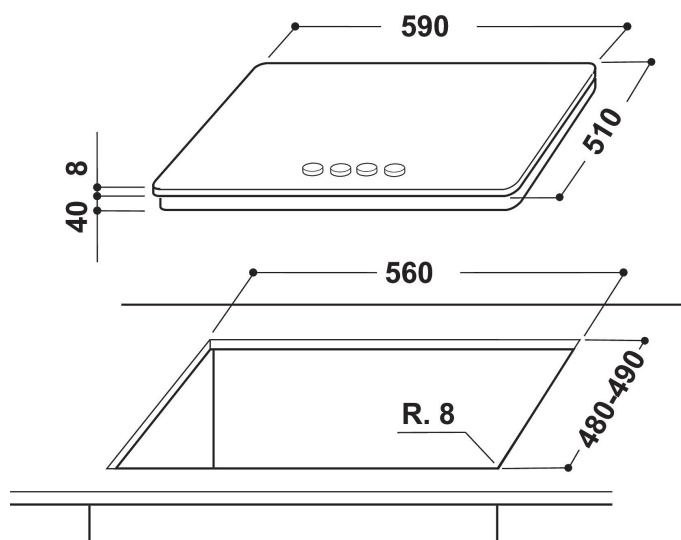

GOA 6425/WH

12NC: 859991030000

Codul GTIN (EAN): 8003437831331

Whirlpool

SENSING THE DIFFERENCE

- Suporturi pentru cratițe fontă
- Dispozitiv de siguranță electromagnetic pentru fiecare arzător
- Selectoare Brushed chrome
- Grătare 2 WH Elongated GOG 2.0 Cast Iron
- Front Comenzi
- Plită 60 cm
- Buton de comandă mecanic
- Tip de aprindere: Buton
- Arzătoare 4
- Arzătoare 4: 1 Power burner 3500 arzător W, 1 Semi-rapid 1750 arzător W, 1 Semi-rapid 1750 arzător W și 1 Auxiliar 1000 arzător W.
- Dimensiuni ÎxLxA: 49x590x510 mm
- Dimensiuni nișă ÎxLxA: 41x560x490 mm
- Tensiune: 220-240 V
- Valoare nominală racord gaz: 8000 W

Plita pe gaz Whirlpool: 4 arzatoare pe gaz - GOA 6425/WH

Specificatii plita pe gaz Whirlpool: arzatoare super eficiente pentru reducere de energie.

Arzator eficient

Eficiența ridicată. Arzatoarele eficiente reduc consumul cu 20%. Datorită designului cu flacăra verticală, căldura este distribuită direct pe oală fără pierderi.